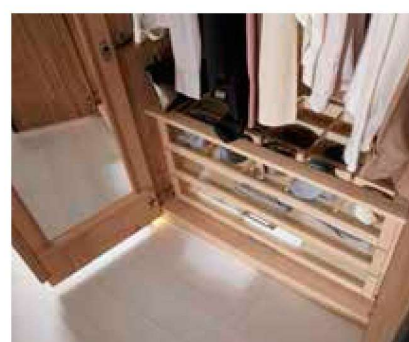

Exklusive Interliving-Merkmale

- In Kombination mit **Colorglas** in Anthrazit
- Kubisches **Polster-Kopfteil aus Loden**
- **Design-Nut** mit Einlage in Anthrazit an Bettfuß und Kommoden

Weitere Besonderheiten

- Schlafzimmer in **Eiche-Massivholz**
- **Viel Stauraum** dank geräumiger Kommode und Hängekonsole mit Metall-Ablage
- Schrank als **Anbausystem über Eck** planbar
- Einzelmöbel, Sonderanfertigungen und Ausstattungswünsche möglich
- Ausgezeichnet mit dem Goldenen M