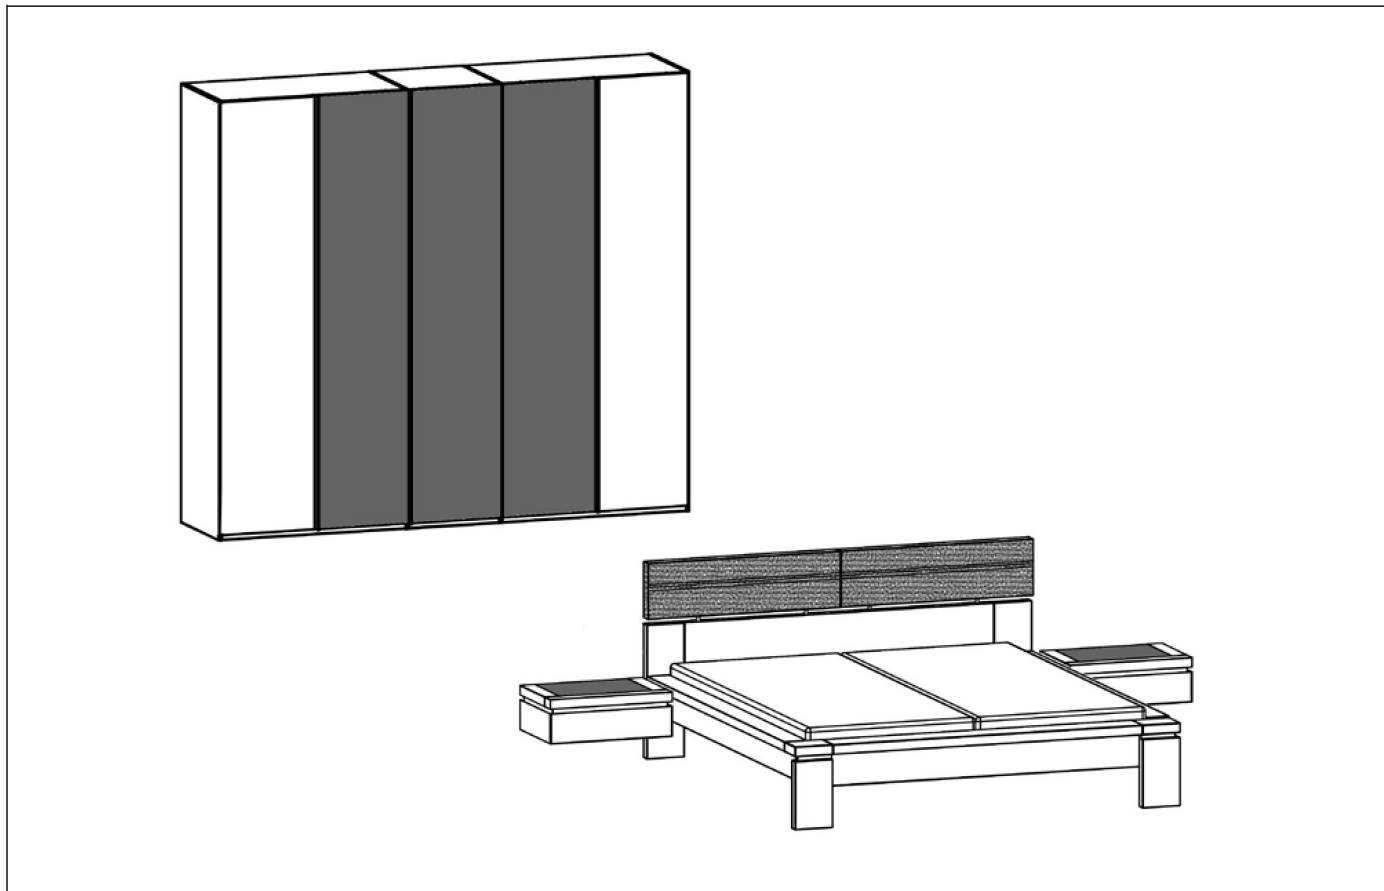

Breitenkürzung

Höhenkürzung

Tiefenkürzung

Abschrägung
seitlich

Interliving Schlafzimmer Serie 1005

Möbel für
mich gemacht

Vorzugskombination

Bestehend aus:	Breite	Höhe	Tiefe	Nr.	Euro
1x Kleiderschrank 5-türig 2 Türen außen 3 Glstüren mittig Colorglas anthrazit	249,6	222,3	57,0	137079	
1x Komfort-Liegenbett mit Lodenkopfteil Farbton anthrazit 180x200 cm	204,0	100,0	221,0	137541	
2x Hängekonsole 1 Schubkasten Abdeckplatte: Colorglas anthrazit	65,0	22,5	44,0	137726	
VZ-Gesamtpreis:					5.499,-