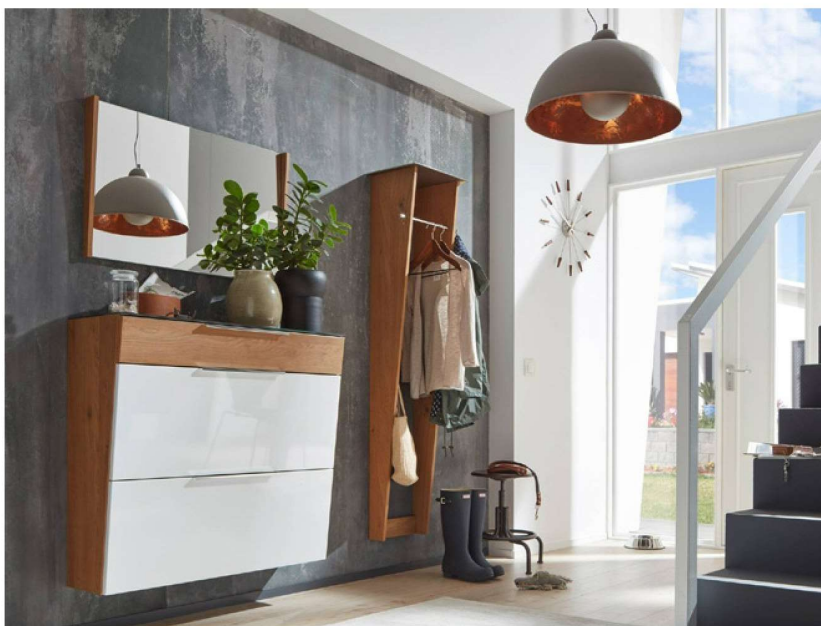

Interliving Garderoben Serie 6001

Möbel für
mich gemacht

Exklusive Interliving-Merkmale

- **Multifunktionsschrank:** Schubladen unten, Tür mit Fächern oben
- Verjüngt zulaufende Optik als verbindendes **Design-Element**
- Glasauflage in edlem Braun, passend abgestimmt auf den Farb-Mix von Korpus und Fronten

Weitere Besonderheiten

- Fronten **Hochglanz** Lack in Weiß, Cappuccino, Champagner, Mokka
- Pflegeleichter Melamin-Korpus in **natürlicher 3D-Eiche-Optik** und authentischer Haptik

MODELL	KORPUS	FRONT	PREIS
Spiegel 1  <p>SPIEGEL</p> <p>ca. - Maße BREITE : CM ± 48 HOHE : CM ± 56 TIEFE : CM ± 6</p>	RAHMEN: EICHE-STRUKTURA EICHE-BIANCO STRUKTURA	SPIEGEL	129,- €
Spiegel 2  <p>SPIEGEL</p> <p>ca. - Maße BREITE : CM ± 90 HOHE : CM ± 56 TIEFE : CM ± 6</p>	RAHMEN: EICHE-STRUKTURA EICHE-BIANCO STRUKTURA	SPIEGEL	159,-
Garderobe 8  <p>GARDEROBE mit Top in Glas Braun - 6 mm Kleiderstange, 4 Mantelhaken Chrome</p> <p>ca. - Maße BREITE : CM ± 40 HOHE : CM ± 176 TIEFE : CM ± 31</p>	EICHE-STRUKTURA EICHE-BIANCO STRUKTURA	EICHE-STRUKTURA EICHE-BIANCO STRUKTURA	329,-
MZ-Schrank 5  <p>HÄNGE-MZ SCHRANK</p> <p>1 Tür incl. 2 Einlegeböden 1 Schublade mit Soft-Close 2 Klappen incl. Schukörbe</p> <p>ca. - Maße BREITE : CM ± 57 HOHE : CM ± 175 TIEFE : CM ± 36</p>	EICHE-STRUKTURA EICHE-BIANCO STRUKTURA Türanschlag rechts GRIFFE: CHROME	CAPPUCCINO HG CHAMPAGNER HG MOKKA HG WEISS HG EICHE-STRUKTURA EICHE-BIANCO STRUKTURA	849,-
MZ-Schrank 6  <p>HÄNGE-MZ SCHRANK</p> <p>1 Tür incl. 2 Einlegeböden 1 Schublade mit Soft-Close 2 Klappen incl. Schukörbe</p> <p>ca. - Maße BREITE : CM ± 57 HOHE : CM ± 175 TIEFE : CM ± 36</p>	EICHE-STRUKTURA EICHE-BIANCO STRUKTURA Türanschlag links GRIFFE: CHROME	CAPPUCCINO HG CHAMPAGNER HG MOKKA HG WEISS HG EICHE-STRUKTURA EICHE-BIANCO STRUKTURA	849,-