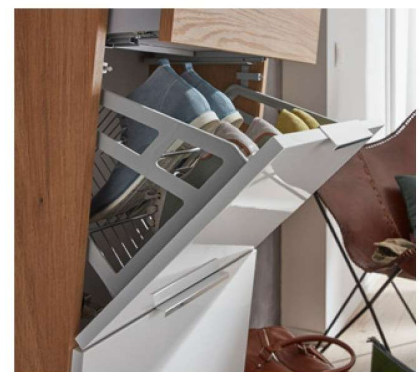

Weitere Besonderheiten

- Fronten **Hochglanz** Lack in Weiß, Cappuccino, Champagner, Mokka
- Pflegeleichter Melamin-Korpus in **natürlicher 3D-Eiche-Optik** und authentischer Haptik

MODELL	KORPUS	FRONT	PREIS
Spiegel 1  <p>SPIEGEL</p> <p>ca. - Maße BREITE : CM ± 48 HOHE : CM ± 56 TIEFE : CM ± 6</p>	RAHMEN: EICHE-STRUKTURA EICHE-BIANCO STRUKTURA	SPIEGEL	129,- €
Spiegel 2  <p>SPIEGEL</p> <p>ca. - Maße BREITE : CM ± 90 HOHE : CM ± 56 TIEFE : CM ± 6</p>	RAHMEN: EICHE-STRUKTURA EICHE-BIANCO STRUKTURA	SPIEGEL	159,-
Garderobe 8  <p>GARDEROBE mit Top in Glas Braun - 6 mm Kleiderstange, 4 Mantelhaken Chrome</p> <p>ca. - Maße BREITE : CM ± 40 HOHE : CM ± 176 TIEFE : CM ± 31</p>	EICHE-STRUKTURA EICHE-BIANCO STRUKTURA	EICHE-STRUKTURA EICHE-BIANCO STRUKTURA	329,-
MZ-Schrank 5  <p>HÄNGE-MZ SCHRANK</p> <p>1 Tür incl. 2 Einlegeböden 1 Schublade mit Soft-Close 2 Klappen incl. Schukörbe</p> <p>ca. - Maße BREITE : CM ± 57 HOHE : CM ± 175 TIEFE : CM ± 36</p>	EICHE-STRUKTURA EICHE-BIANCO STRUKTURA Türanschlag rechts GRIFFE: CHROME	CAPPUCCINO HG CHAMPAGNER HG MOKKA HG WEISS HG EICHE-STRUKTURA EICHE-BIANCO STRUKTURA	849,-
MZ-Schrank 6  <p>HÄNGE-MZ SCHRANK</p> <p>1 Tür incl. 2 Einlegeböden 1 Schublade mit Soft-Close 2 Klappen incl. Schukörbe</p> <p>ca. - Maße BREITE : CM ± 57 HOHE : CM ± 175 TIEFE : CM ± 36</p>	EICHE-STRUKTURA EICHE-BIANCO STRUKTURA Türanschlag links GRIFFE: CHROME	CAPPUCCINO HG CHAMPAGNER HG MOKKA HG WEISS HG EICHE-STRUKTURA EICHE-BIANCO STRUKTURA	849,-