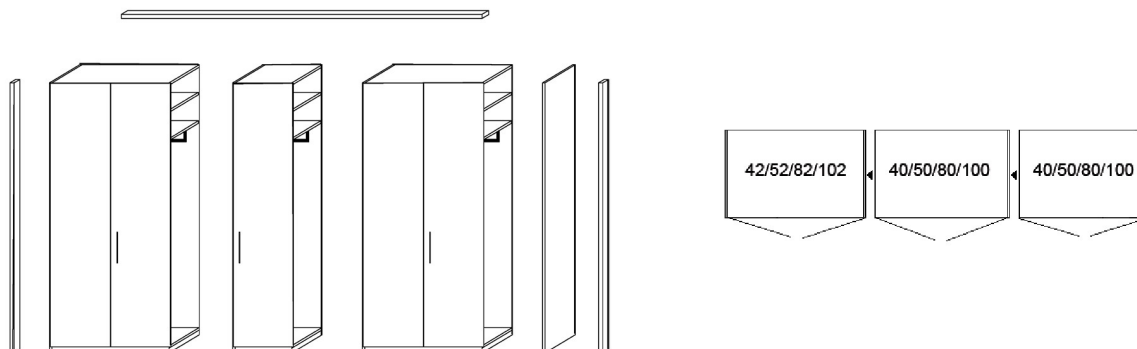

Interliving Schlafzimmer Serie 1003

Möbel für mich gemacht

Anbausystem

Frontansicht	Warenbeschreibung	B	H	T	Bestell-Nr.	PG 1	PG 2
	Startelement 1-trg. links angeschlagen 1 Tür in Frontausführung 2 Außenseiten	42	223	59,5	1120	369,-	--
		52	223	59,5	1121	369,-	--
		42	239	59,5	2120	430,-	--
		52	239	59,5	2121	430,-	--
		42	223	59,5	1122	369,-	--
		52	223	59,5	1123	369,-	--
		42	239	59,5	2122	430,-	--
		52	239	59,5	2123	430,-	--
	Startelement 1-trg. rechts angeschlagen	42	223	59,5	1122	369,-	--
		52	223	59,5	1123	369,-	--
Startelement 1-trg. links angeschlagen 1 Tür in Absetzung 2 Außenseiten	42	223	59,5	1177	369,-	453,-	
	52	223	59,5	1173	369,-	453,-	
Startelement 1-trg. rechts angeschlagen	42	239	59,5	2177	430,-	486,-	
	52	239	59,5	2173	430,-	486,-	
Startelement 1-trg. links angeschlagen	42	223	59,5	1176	369,-	453,-	
	52	223	59,5	1174	369,-	453,-	
Startelement 1-trg. rechts angeschlagen	42	239	59,5	2176	430,-	486,-	
	52	239	59,5	2174	430,-	486,-	
Passepartout Startelement 1-trg. (Ausführung angeben, siehe Seite 3)	223	+5,8	+3,5	+5,0	07381	186,-	--
	239	+5,8	+3,5	+5,0	07391	233,-	--
Aufpreis 1er Satz LED Einbauleuchte „Ergo“					021601	186,-	--