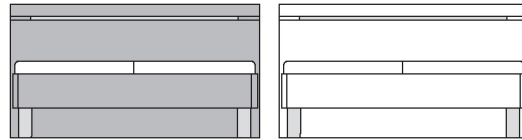

Drehtürenschränk
erste und letzte Tür in Absetzung möglich

Gleittürenschränk 3-trg.
mittlere Tür in Absetzung möglich

inkl. Mitteltürdämpfung gegen Aufpreis
Dämpfung beim öffnen und schließen

Holzbett in Absetzung oder Korpusausführung mit Chromfüßen
hohes Kopfteil mit Chromleiste als Abschluß
optional Kopfteilkissen in drei Bezugausführungen
LED-Beleuchtung gegen Aufpreis