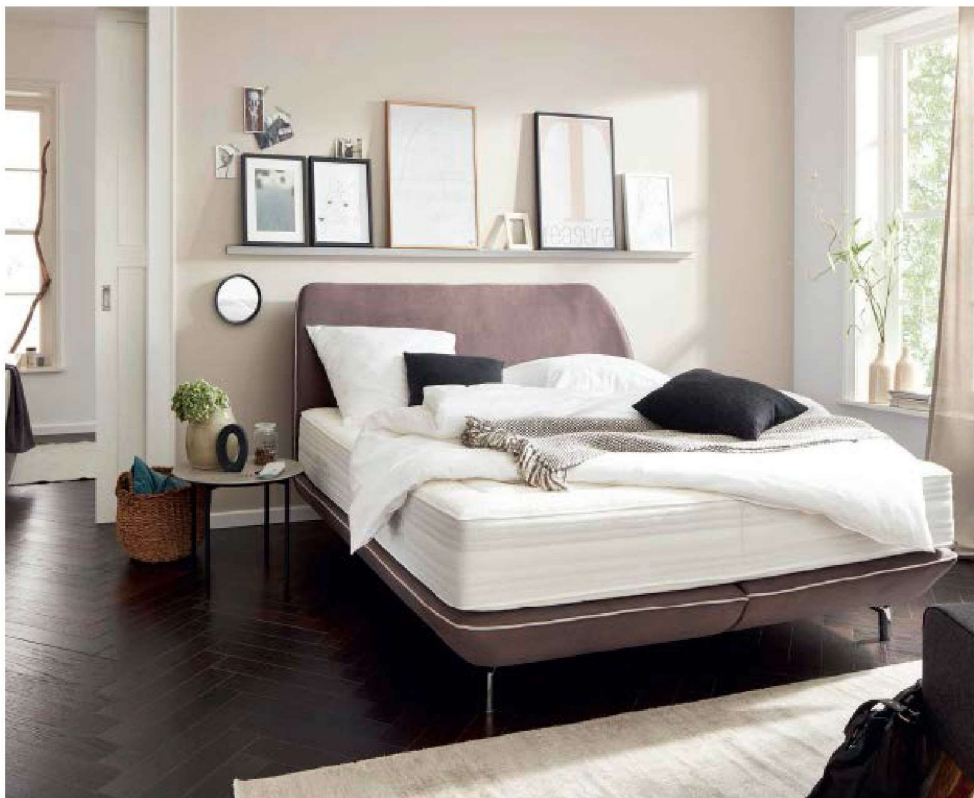

Ca. Stellmaße in cm:

für Liegefläche 180/200

Komplettmaß: Breite/Länge 192/240

Kopfteilmaß:

	Breite	Höhe	kürzbar bis
KT0372	192	114	nicht kürzbar

Liegehöhe: variabel

Vorzugskombination

Boxspringbett