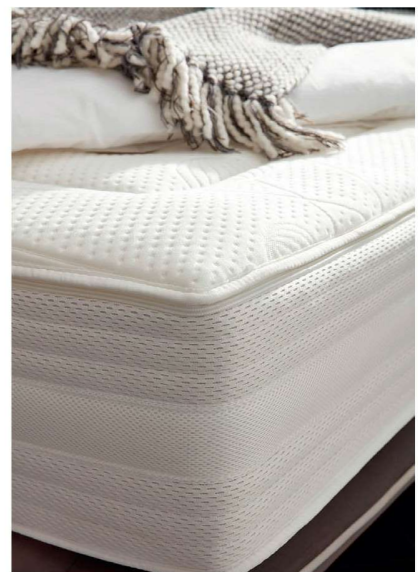

Exklusive Interliving-Merkmale

- Extra weicher **Drellbezug** mit Border-Optik
- Form des **Unterbaus**

Weitere Besonderheiten

- **Boxspring-Bett** mit Tonnentaschenfederkern-Matratze
- **Polster-Kopfteil** in neuem Style
- **Bezug** abnehm- und waschbar
- Integrierter **Topper**
- **Matratzen** in drei verschiedenen Qualitäten möglich
- Verschiedene **Höhen** von 56 bis 60 cm
- Unterschiedliche **Füße** einsetzbar
- Drei verschiedene **Breiten** und zwei **Längen**
- Bettrahmen mit Keder
- Ausgezeichnet mit dem Goldenen M

Interliving Boxspringbett Serie 1404

Möbel für
mich gemacht

gültig ab 01.04.2018

Programmbesonderheiten / Programminformationen

Interliving - 1404

- Boxspringbett mit 2 Schicht-Aufbau, bestehend aus wahlweise Obermatratze: MA735 Periletto Comfort, MA755 Periletto Deluxe und MA765 Periletto First Class und einem Taschenfederkernunterbau
- 1 Kopfteil (KT 0372)
- 3 Fußtypen zur Auswahl
- 3 Bettbreiten von 160 bis 200 cm
- 2 Bettlängen, 200 und 210 cm
- vielfältiges Zubehör erhältlich
- riesige Auswahl an Bezugsmaterialien
- Qualität - produziert in Deutschland