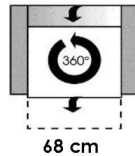

Relaxsessel manuell – Ergonomie – Größe L

360-Grad drehbar ,
manuelle Sitzverstellung über Körperdruck
B/H/T ca. 68/111/83-159 cm (Breitenangabe ohne
Armlehne) Sitzhöhe ca. 48 cm
Sitztiefe ca. 51-100 cm

(Die VZ-Kombination bezieht sich auf die genannte Kombination, in der spezifischen Zusammenstellung im Bezug Yelda im Farbton light blue.)

Interliving Sessel Serie 4510

Möbel für
mich gemacht

Abmessungen	ca. cm
Tiefe	83 - 159
Höhe M / L / XL	108 / 111 / 114
Sitzhöhe M / L / XL	45 / 48 / 51
Sitztiefe M / L / XL	51 - 100

Modelltyp

	Sessel
	Funktionssessel
	ohne Kissen
Preisgruppe 6	1.100,-
Preisgruppe Yelda	1.100,-
Preisgruppe 8	1.123,-
Preisgruppe 10	1.168,-
Preisgruppe D	1.415,-
Preisgruppe H	1.438,-
Preisgruppe J	1.528,-
Preisgruppe M	1.595,-
Preisgruppe X	1.775,-