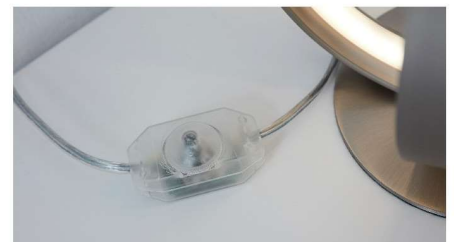

Diese Leuchte enthält eingebaute LED Lampen.

A++
A+
A
B
C
D
E

LED

Die Lampen können in der Leuchte nicht ausgetauscht werden.

874/2012

Interliving Leuchten Serie 9306 - Stehleuchte

- Material: Stahl
- inkl. Schnurdimmer
- Höhe: ca. 143 cm
- Durchmesser: ca. 30 cm
- Leuchtmittel: 2x LED (Leuchtmittel nicht wechselbar)
- Leistung: 17,5 Watt / 1925lm / 3000K enthält Leuchtmittel der EEK A+ (Spektrum A++ bis E)

369,00 €

Interliving Leuchten Serie

Interliving Leuchten Serie 9306 - Tischleuchte

- Material: Stahl
- inkl. Schnurdimmer
- Höhe: ca. 34 cm
- Länge: ca. 24 cm
- Breite: ca. 22,5 cm
- Leuchtmittel: inkl. 2x LED Board (Leuchtmittel nicht wechselbar)
- Leistung: 8 Watt / 850lm / 3000K enthält Leuchtmittel der EEK A+ (Spektrum A++ bis E)

169,00 €

Interliving Leuchten Serie

Interliving Leuchten Serie 9308 - Dreibein-Stehleuchte

- Gestell: Asteiche
- Schirm: Papier weiss
- Höhe: ca. 158 cm
- Schirm-Durchmesser: ca. 50 cm
- inkl. Fußschalter
- Kabel grau
- Leuchtmittel: 1x E27 (Leuchtmittel nicht enthalten)
- Leistung: max. 60 Watt geeignet für EEK
- Energieeffizienz: A++ bis E