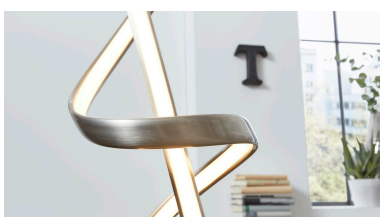

Interliving Leuchten

A 833176

Diese Leuchte enthält eingebaute LED Lampen.

A++
A+
A
B
C
D
E

LED

Die Lampen können in der Leuchte nicht ausgetauscht werden.

874/2012

Interliving Leuchten Serie 9318 - Stehleuchte

- Material: Stahl mit Kunststoff
- Höhe: ca. 120 cm
- mit Fußschalter
- Leuchtmittel: inkl. 1x LED (Leuchtmittel nicht wechselbar)
- Leistung: 53 Watt / 5300lm /2700- 5000K enthält Leuchtmittel der EEK A+ (Spektrum A+ + bis E)
- per Medion App, IR-Fernbedienung oder Sprachsteuerung steuerbar

399,00 €