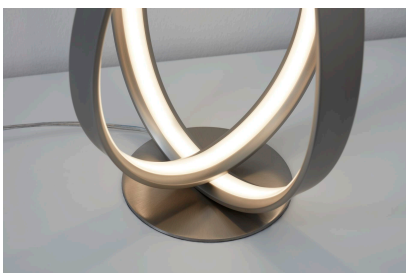

Interliving Leuchten

Interliving Leuchten Serie 9306 - Tischleuchte

- Material: Stahl
- inkl. Schnurdimmer
- Höhe: ca. 34 cm
- Länge: ca. 24 cm
- Breite: ca. 22,5 cm
- Leuchtmittel: inkl. 2x LED Board (Leuchtmittel nicht wechselbar)
- Leistung: 8 Watt / 850lm / 3000K enthält Leuchtmittel der EEK A+ (Spektrum A++ bis E)

189,00 €