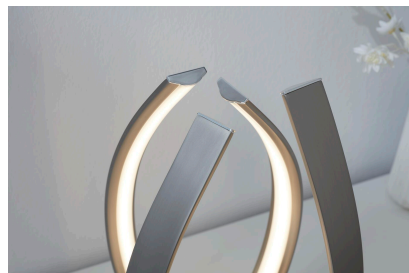

Interliving Leuchten

Interliving Leuchten Serie 9306 - Tischleuchte

- Material: Stahl
- inkl. Schnurdimmer
- Höhe: ca. 34 cm
- Länge: ca. 24 cm
- Breite: ca. 22,5 cm
- Leuchtmittel: inkl. 2x LED Board (Leuchtmittel nicht wechselbar)
- Leistung: 8 Watt / 850lm / 3000K enthält Leuchtmittel der EEK A+ (Spektrum A++ bis E)

189,00 €