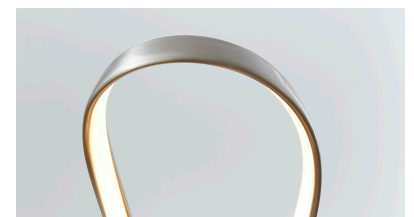

Interliving Leuchten

A 833176

Diese Leuchte enthält eingebaute LED Lampen.

A++
A+
A
B
C
D
E

LED

Die Lampen können in der Leuchte nicht ausgetauscht werden.

874/2012

Interliving Leuchten Serie 9318 - Stehleuchte

- Material: Stahl mit Kunststoff
- Höhe: ca. 120 cm
- mit Fußschalter
- Leuchtmittel: inkl. 1x LED (Leuchtmittel nicht wechselbar)
- Leistung: 53 Watt / 5300lm /2700- 5000K enthält Leuchtmittel der EEK A+ (Spektrum A+ + bis E)
- per Medion App, IR-Fernbedienung oder Sprachsteuerung steuerbar

399,00 €