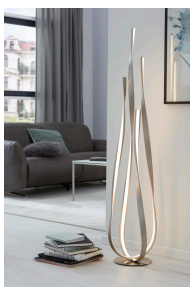

Interliving Leuchten

A 831619

Diese Leuchte enthält eingebaute LED Lampen.

A++
A+
A
B
C
D
E

} LED

Die Lampen können in der Leuchte nicht ausgetauscht werden.

874/2012

Interliving Leuchten Serie 9306 - Stehleuchte

- Material: Stahl
- inkl. Schnurdimmer
- Höhe: ca. 143 cm
- Durchmesser: ca. 30 cm
- Leuchtmittel: inkl. 2x LED Board (Leuchtmittel nicht wechselbar)
- Leistung: 17,5 Watt / 1925lm / 3000K enthält Leuchtmittel der EEK A+ (Spektrum A++ bis E)

389,00 €