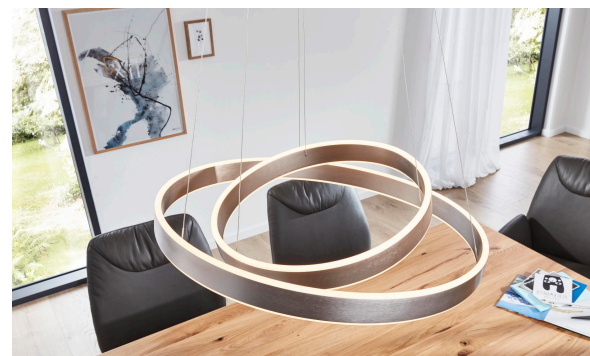

Exklusive Interliving-Merkmale

- Innovative Designs
- Hochwertige Materialien
- Exzellente Verarbeitung
- Nachhaltige Qualität