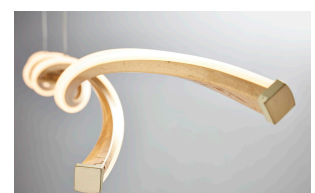

Interliving Leuchten

A 831632

Diese Leuchte enthält eingebaute LED Lampen.

A++
A+
A
B
C
D
E

} LED

Die Lampen können in der Leuchte nicht ausgetauscht werden.

874/2012

Interliving Leuchten Serie 9309 - Pendelleuchte

- Material: Metall goldfarbig und Acryl weiss
- dimmbar über Wandschalter
- Länge: ca. 127 cm
- Breite: ca. 10 cm
- Abhängung: ca. 120 cm
- Leuchtmittel: inkl. 2x LED Board (Leuchtmittel nicht wechselbar)
- Leistung: 13 Watt / 1180lm / 3000K enthält Leuchtmittel der EEK A+ (Spektrum A++ bis E)

199,00 €