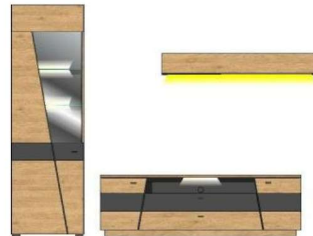

Sets

Art.-Nr.
Beschreibung

44 03 HH 81
TV-/Wohnlösung
LED-Beleuchtung
1x 99 KR WW 51, 1x 99 KR WW 52
1x 99 KR WW 61
optional bestellbar
best. aus Typen - 01/30/40
ca. 275 / 208 / 48
2.743,-

Breite / Höhe / Tiefe (cm)