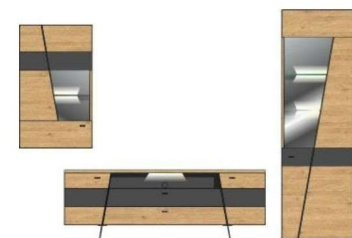

44 03 HH 7S
TV-/Wohnlösung
LED-Beleuchtung
2x 99 KR WW 52
optional bestellbar
best. aus Typen - 02/10/30/98
ca. 300 / 208 / 48
3.586,-