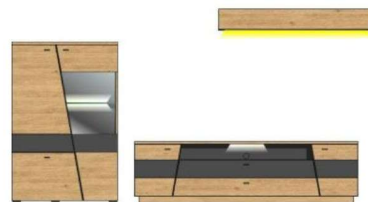

44 03 HH 3S
TV-/Wohnlösung
LED-Beleuchtung
1x 99 KR WW 52,
1x 99 KR WW 61
optional bestellbar
best. aus Typen - 05/32/40
ca. 325 / 174 / 48
3.005,-

Breite / Höhe / Tiefe (cm)