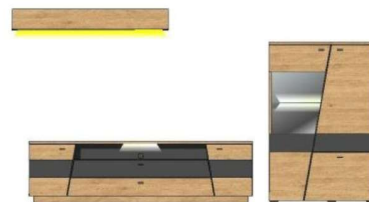

44 03 HH 83
TV-/Wohnlösung
LED-Beleuchtung
1x 99 KR WW 52,
1x 99 KR WW 61
optional bestellbar
best. aus Typen - 06/32/40
ca. 325 / 174 / 48
3.005,-

Breite / Höhe / Tiefe (cm)