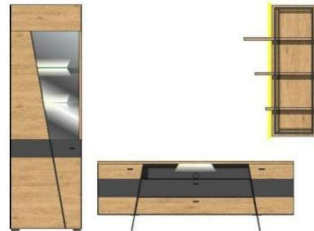

Sets

Art.-Nr.
Beschreibung

44 03 HH 88
TV-/Wohnlösung
LED-Beleuchtung
1x 99 KR WW 51, 1x 99 KR WW 52
1x 99 KR WW 62
optional bestellbar
best. aus Typen - 01/30/42/98

Breite / Höhe / Tiefe (cm)

VZ 2.999,-