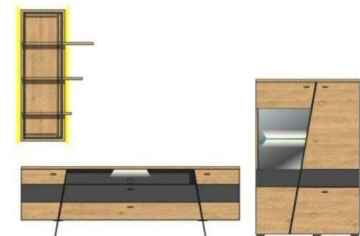

44 03 HH 1S
TV-/Wohnlösung
LED-Beleuchtung
1x 99 KR WW 51, 1x 99 KR WW 52
1x 99 KR WW 61
optional bestellbar
best. aus Typen - 02/30/40
ca. 275 / 208 / 48
2.743,-

Breite / Höhe / Tiefe (cm)

44 03 HH 2S
TV-/Wohnlösung
LED-Beleuchtung
1x 99 KR WW 52
1x 99 KR WW 62
optional bestellbar
best. aus Typen - 06/32/42/98
ca. 310 / 208 / 48
3.483,-