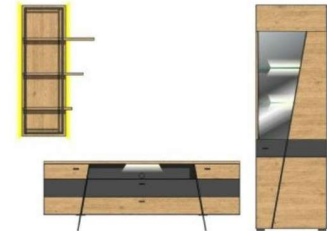

44 03 HH 8S
TV-/Wohnlösung
LED-Beleuchtung
1x 99 KR WW 51, 1x 99 KR WW 52
1x 99 KR WW 62
optional bestellbar
best. aus Typen - 02/30/42/98

VZ 2.999,-

Art.-Nr.
Beschreibung

44 03 HH 92
Sideboard
2 Glas-/Holztüren
4 Schubkästen
LED-Beleuchtung 1x 99 KR WW 52
optional bestellbar
best. aus Typen - 21/98

Breite / Höhe / Tiefe (cm)

ca. 180 / 96 / 48
2.025,-

44 03 HH 93
TV-Unterteil
2 Holztüren / 1 offenes Fach
2 Schubkästen
LED-Beleuchtung 1x 99 KR WW 51
optional bestellbar
best. aus Typen - 30/98

ca. 180 / 64 / 48
1.353,-

Art.-Nr.
Beschreibung

44 03 HH 94
TV-Unterteil
2 Holztüren / 1 offenes Fach
2 Schubkästen
LED-Beleuchtung 1x 99 KR WW 51
optional bestellbar
best. aus Typen - 32/98

Breite / Höhe / Tiefe (cm)

ca. 200 / 64 / 48
1.499,-