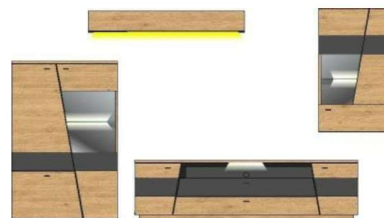

44 03 HH 86
TV-/Wohnlösung
LED-Beleuchtung
1x 99 KR WW 51, 1x 99 KR WW 52
1x 99 KR WW 61
optional bestellbar
best. aus Typen - 05/11/32/40
ca. 340 / 191 / 48
3.905,-

Breite / Höhe / Tiefe (cm)