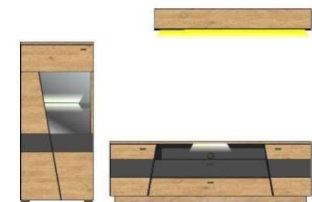

44 03 HH 84
TV-/Wohnlösung
LED-Beleuchtung
1x 99 KR WW 52, 1x 99 KR WW 61
optional bestellbar
best. aus Typen - 03/30/40
ca. 260 / 174 / 48
2.465,-

Art.-Nr.
Beschreibung