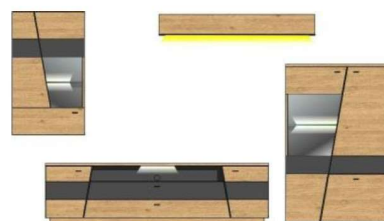

44 03 HH 6S
TV-/Wohnlösung
LED-Beleuchtung
1x 99 KR WW 51, 1x 99 KR WW 52
1x 99 KR WW 61
optional bestellbar
best. aus Typen - 06/10/32/40
ca. 340 / 191 / 48
3.905,-

Breite / Höhe / Tiefe (cm)