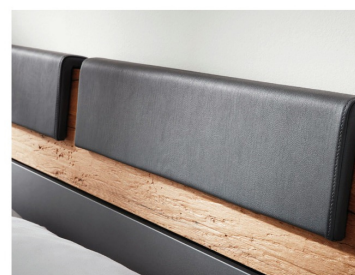

Interliving Serie - 1025

Möbel für
mich gemacht

Exklusive Interliving-Merkmale

- Ausführung in **Lack Graphit** (andere Farben möglich)
- Bett: **Exklusive Optik sowie die Holz-Aufsatzpaneele für die Nachtkonsolen**
- Kleiderschrank: **Griffleiste mit stimmungsvoller LED-Beleuchtung** gegen Mehrpreis
- Kommode: **Spezielle Griffausführung**

Weitere Besonderheiten

- Schlafzimmerprogramm bestehend aus **Bett inkl. Nachtkonsolen, Drehtürenschränk und Schubladenkommode**
- Absetzungen in **Eiche gehackt** und **Metallelemente in Lack Eisenglimmer** als optische Akzente
- **Komfort-Bettseitenhöhe** von ca. 50 cm
- Kleiderschrank in **Endlos-Bauweise, Sonderanfertigungen möglich**
- Schubkästen und Türen mit **Dämpfung für sanftes und leises Schließen**
- **Funkfernbedienung zur bequemen Steuerung der LED-Beleuchtung** (gegen Mehrpreis)