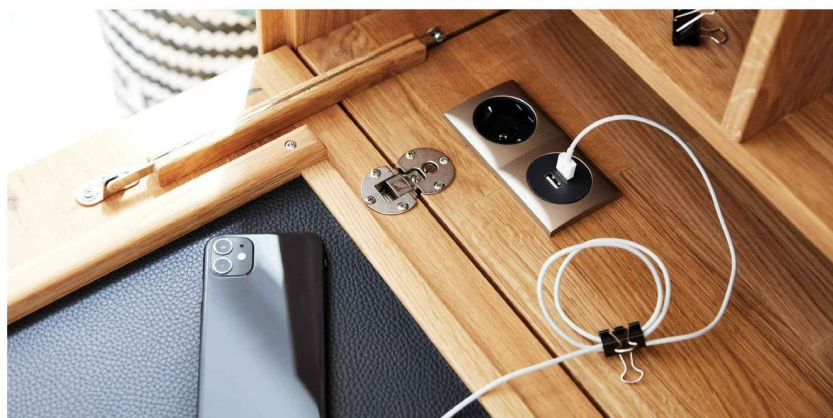

Exklusive Interliving-Merkmale

■ Exklusives Design

Weitere Besonderheiten

- **Umfangreicher Typenplan** für individuelle Planbarkeit
- **Asteiche massiv** wahlweise naturbelassen oder bianco geölt
- **Markante Frontakzente** in Risseiche
- **Einmalig funktionsstark:** Wohnzimmermöbel werden im Handumdrehen in praktische **Home Office Möbel** umgewandelt; Sideboard wird zu einem Winkeltisch mit Roll-Container, das Highboard zu einem kompakten Sekretär und die Hochkommode zu einem bequemen Schreibplatz
- Alle Home Office Möbel können gegen Mehrpreis mit **Steckdosen und USB-Ladestation** ausgestattet werden
- **Integrierte LED-Beleuchtung** gegen Mehrpreis
- Ausgezeichnet mit dem **Goldenen M**