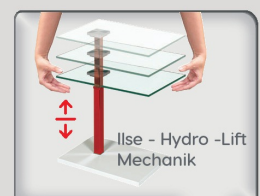

Interliving Couchtisch Serie 6214

Möbel für
mich gemacht

LIFT-BEISTELLTISCH

	Bestell-Nr.	Ausführung	
Bestell-Nr.	IL 6214-EBI-EBI	Wildeiche Bianco	849,-
Bestell-Nr.	IL 6214-EBI-ANM	Wildeiche Bianco/Anthrazit-Metallic	799,-
Funktion	Rollen		
Höhenverstellung	Ilse - Hydro - Lift - Mechanik		
Oberflächen	2		
Glasoberflächen	-		
Größe	55 x 47 cm		
Höhe	von 46 bis 64 cm durch Ilse-Hydro-Lift-Mechanik stufenlos höhenverstellbar		
Platte	Wildeiche furniert auf Trägerplatte MDF schwarz		
Gestell	Liftsäule Wildeiche furniert mit Metallapplikationen oder Liftsäule Metall Anthrazit-Metallic lackiert mit Metallapplikationen, Metallteile Anthrazit-Metallic lackiert, Bodenplatte Wildeiche furniert auf Trägerplatte MDF schwarz, unterschritten auf Rollen		