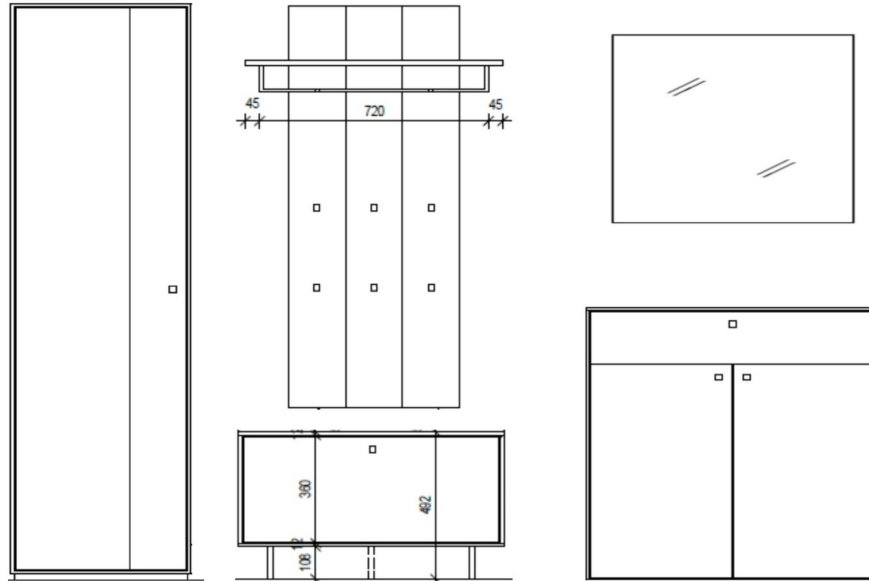

Kombinationen

Set 64 0001

Zubehör

1. Zubehör allgemein

- a) Polsterauflage,
  für Garderobenbank
  640903 á **82,-**

B / H / T: ca. 268 / 193 / 40

Garderobenwand - bestehend aus Typen (von links nach rechts):

- 1 x 640707 ... Garderobenkleiderschrank TA links
- 1 x 640811 ... Garderobenbank auf Metallkufen
- 1 x 640909 ... Garderobenpaneel
- 1 x 640704 ... Highboard
- 1 x 640902 ... Garderobenspiegel

	Set 640001	
Preisgruppe 1	2.399,-	
Wählen Sie Ihre Wunschkombination		
<u>Codierung</u>		
Frontausführung	Korpusausführung	
	Preisgruppe 1	
	Asteiche hell FU (3)	
Weiß ML (1)	.. - 13