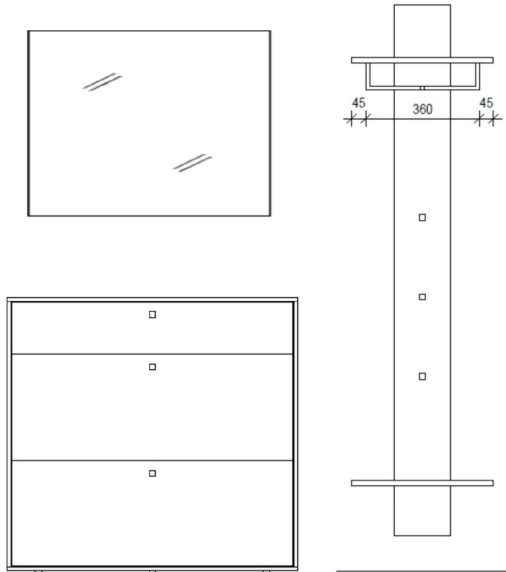

Kombinationen

Set 64 0002

Zubehör

B / H / T: ca. 146 / 192 / 35

Garderobenwand - bestehend aus Typen (von links nach rechts):

- 1 x 640706 ... Schuhschrank
- 1 x 640902 ... Garderobenspiegel
- 1 x 640908 ... Garderobenpaneel

	Set 640002
Preisgruppe 1	1.049,-

Wählen Sie Ihre Wunschkombination

Codierung

Frontausführung	KorpUSAusführung	
	Preisgruppe 1	
	Asteiche hell FU (3)	
Weiß ML (1)	.. - 13