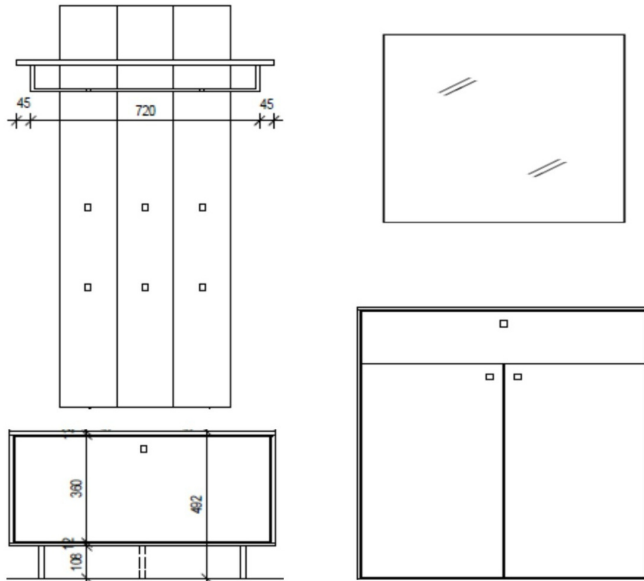

B / H / T: ca. 268 / 193 / 40

Garderobenwand - bestehend aus Typen (von links nach rechts):

- 1 x 640707 ... Garderobenkleiderschrank TA links
- 1 x 640811 ... Garderobenbank auf Metallkufen
- 1 x 640909 ... Garderobenpaneel
- 1 x 640704 ... Highboard
- 1 x 640902 ... Garderobenspiegel

Zubehör

B / H / T: ca. 146 / 192 / 35

Garderobenwand - bestehend aus Typen (von links nach rechts):

- 1 x 640706 ... Schuhschrank
- 1 x 640902 ... Garderobenspiegel
- 1 x 640908 ... Garderobenpaneel

	Set 640002
Preisgruppe 1	1.049,-

Wählen Sie Ihre Wunschkombination

Codierung

Frontausführung	KorpUSAusführung	
	Preisgruppe 1	
	Asteiche hell FU (3)	
Weiß ML (1)	.. - 13	

Kombinationen

Set 64 0003

B / H / T: ca. 200 / 193 / 40

Garderobenwand - bestehend aus Typen (von links nach rechts):