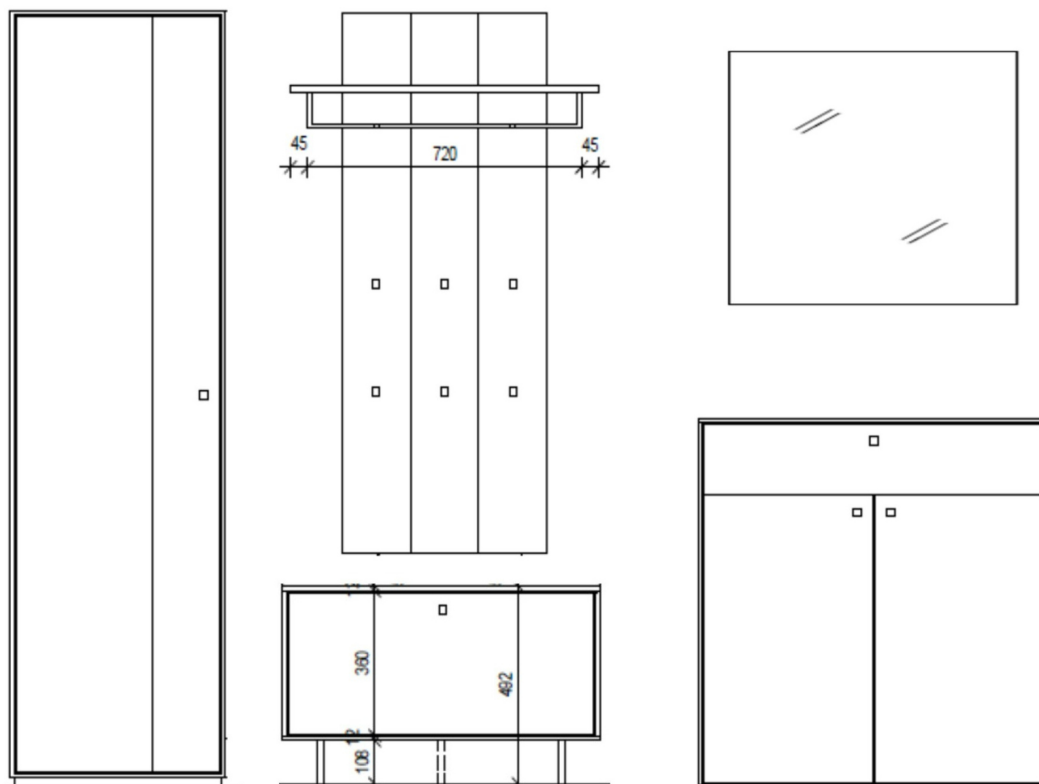

Interliving Garderoben Serie 6007

Möbel für
mich gemacht

- QUALITÄT IM DETAIL -