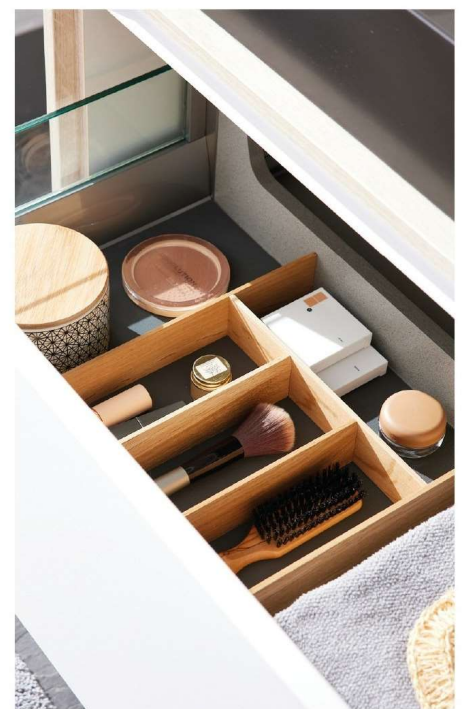

Interliving Bad Serie 7938

Möbel für
mich gemacht

Exklusive Interliving-Merkmale

- **Gläserne Seitenverblendungen** bei den leichtgängigen Auszügen
- **Waschbecken in mattem Schwarz** für einen speziellen Look
- **Edle und hochwertige Armatur**

Weitere Besonderheiten

- **Stilvolles Design:** moderne Fronten in matt alpinweißer Glasoptik, kombiniert mit Korpussen, Abdeckplatten und Regalen in Eiche Montreal Nachbildung
- **Alpinweiße Griffmulden**
- **Glas-Wandschrank:** Tür aus mattem Schwarzglas mit schwarzer Alu-Rahmenfront
- Spiegel mit einem umlaufenden **sandgestrahlten LED-Lichtfenster**
- **Stimmungsvolle LED-Beleuchtungen** für die Glasschränke und Griffmulden
- **Handtuchhalter** als praktisches Zubehör