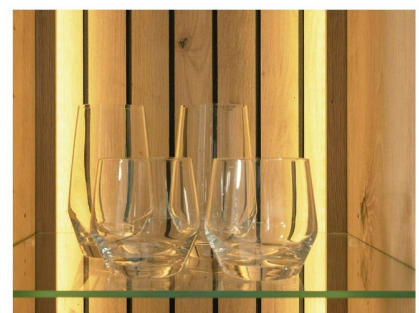

## Weitere Besonderheiten

- **Umfangreicher Typenplan mit vielen Kombinations-**vorschlägen für praktische und optisch ansprechende Wohnwände
- **Verschiedene Einzelmöbel erhältlich und individuell zusammenstellbar:** z.B. Highboards, Sideboards, Vitrinen und Regale sowie perfekt abgestimmte Esstische, Stühle und Bänke
- **Front und Korpus in hochwertigem Eiche-Furnier**
- **Anthrazitfarbene Metallapplikationen** als stilvolle Akzente
- **Schwarzglas und gebürstete Kerneiche-**Applikationen in den Vitrinen
- Schubkästen mit Unterflurführung, **Selbsteinzug** und **Dämpfung**
- Optional **stimmungsvolle indirekte LED-Beleuchtungen** ergänzbar