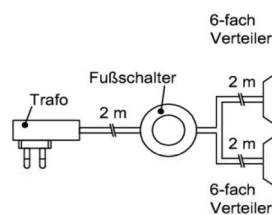

Trafo-Set 60 Watt

- 1x Fußschalter
- 1x Trafo 60 Watt
- 2x 6-fach Verteiler

Best.Nr.: **TRA60**
Pr.1: **121,-**