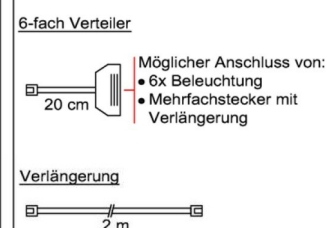

Mehrfachstecker-Set

- 1x 6-fach Verteiler für weitere Beleuchtungen
- 1x 2m Verlängerung

Best.Nr.: **MFV06**
Pr.1: **18,-**

Touchsensor-Set (Lichtschaltung)

Verdeckter Lichtschalter für komfortables Schalten durch Berühren der Korpusoberfläche!

- 1x Touchsensor
- 1x 6-fach Verteiler