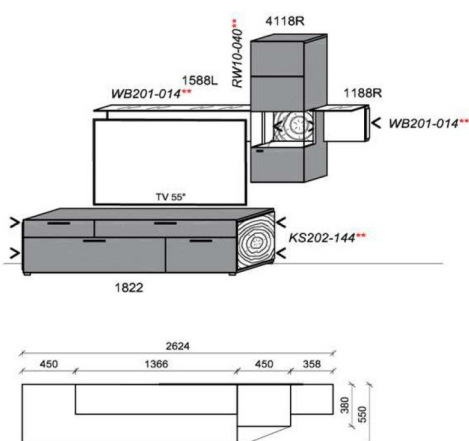

Kombination K062

spiegelseitig zur Abbildung: K962

B: 262,4
H: 208
T: 55
Watt: 21,2

Stck	Bezeichnung	Bestellnr.	Pr.1
1x	TV-Unterteil	1822	1.593,-
1x	Hängeelement	4118R	693,-
1x	Wandboard	1588L	238,-
1x	Wandboard	1188R	135,-
		K062	Σ 2.659,-

spiegelseitig zur Abbildung: K962

Empfohlenes zusätzliches Beleuchtungspaket:

1x	Korpuseitenbel.	14,4 W	KS202-144	223,-	
2x	Wandboardbel.	1,4 W	WB201-014	à	87,-
1x	Rückwandbel.	4 W	RW10-040		80,-
1x	Trafo-Set		TRA30		82,-
1x	Fernsteuerung		FS4		198,-