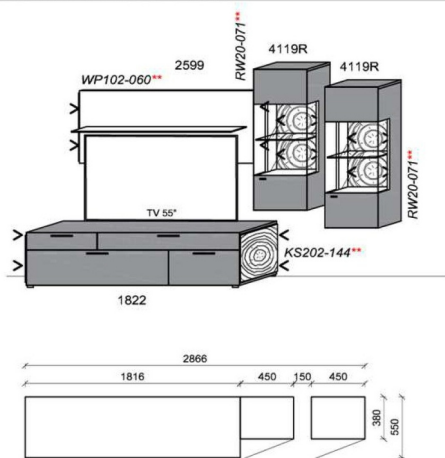

Kombination K055

spiegelseitig zur Abbildung: K955

B: 286,6
H: 194
T: 55
Watt: 34,6

Stck	Bezeichnung	Bestellnr.	Pr.1
1x	TV-Unterteil	1822	1.593,-
2x	Hängeelement	4119R	à 870,-
1x	Wandpaneel	2599	474,-
K055			Σ 3.806,-

spiegelseitig zur Abbildung: K955

Empfohlenes zusätzliches Beleuchtungspaket:

2x	Rückwandbel.	7,1 W RW20-071	à 135,-
1x	Korpuseitenbel.	14,4 W KS202-144	223,-
1x	Wandpaneelbel.	6 W WP102-060	178,-
1x	Trafo-Set	TRA60	121,-
1x	Fernsteuerung	FS4	198,-