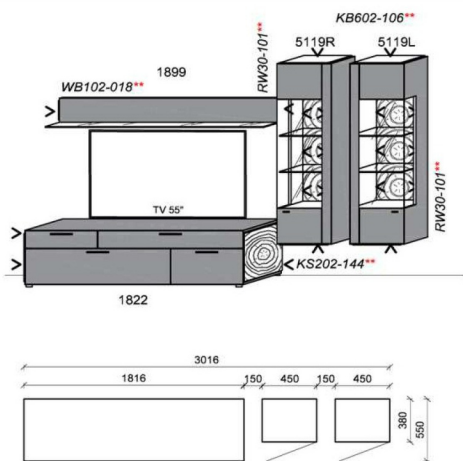

Kombinationen

Hinweis
■ = Flächen in Carbonegrau
** = empfohlene Beleuchtung

Kombination K057

spiegelseitig zur Abbildung: K957

B: 301,6
H: 194
T: 55
Watt: 57,6

Stck	Bezeichnung	Bestellnr.	Pr.1
1x	Hängeelement	5119L	1.090,-
1x	Hängeelement	5119R	1.090,-
1x	TV-Unterteil	1822	1.593,-
1x	Wandboard	1899	260,-
K057			Σ 4.034,-

spiegelseitig zur Abbildung: K957

Empfohlenes zusätzliches Beleuchtungspaket:

2x	Rückwandbel.	10,1 W RW30-101	à	141,-
1x	Korpuseitenbel.	14,4 W KS202-144		223,-
1x	Wandboardbel.	1,8 W WB102-018		135,-
2x	Korpusbodenbel.	10,6W KB602-106	à	192,-
1x	Trafo-Set	TRA60		121,-
1x	Fernsteuerung	FS4		198,-