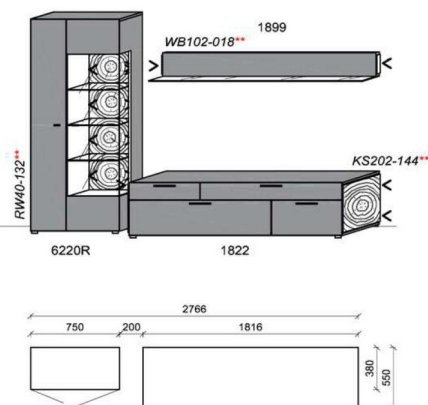

Kombination K053

spiegelseitig zur Abbildung: K953

Stck	Bezeichnung	Bestellnr.	Pr.1
1x	Standelement	6220R	1.523,-
1x	TV-Unterteil	1822	1.593,-
1x	Wandboard	1899	260,-
	K053	Σ	3.376,-

spiegelseitig zur Abbildung: K953

Empfohlenes zusätzliches Beleuchtungspaket:

1x	Rückwandbel.	13,2 W	RW40-132	144,-
1x	Korpuseitenbel.	14,4 W	KS202-144	223,-
1x	Wandboardbel.	1,8 W	WB102-018	135,-
1x	Trafo-Set		TRA30	82,-
1x	Fernsteuerung		FS4	198,-

B: 276,6
H: 194
T: 55
Watt: 29,4