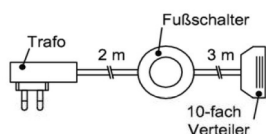

Trafo-Set 30 Watt

- 1x Fußschalter
- 1x Trafo 30 Watt
- 1x 10-fach Verteiler

Best.Nr.: **TRA30**
Pr.1: **82,-**