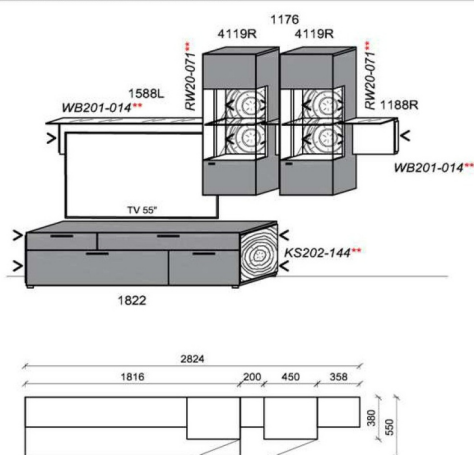

Kombination K056

spiegelseitig zur Abbildung: K956

B: 282,4
H: 194
T: 55
Watt: 31,4

Stck	Bezeichnung	Bestellnr.	Pr.1
1x	TV-Unterteil	1822	1.593,-
2x	Hängeelement	4119R	à 870,-
1x	Wandboard	1588L	238,-
1x	Wandboard	1176	127,-
1x	Wandboard	1188R	135,-
K056			Σ 3.832,-

spiegelseitig zur Abbildung: K956

Empfohlenes zusätzliches Beleuchtungspaket:

2x	Rückwandbel.	7,1 W RW20-071	à 135,-
1x	Korpuseitenbel.	14,4 W KS202-144	223,-
2x	Wandpaneelbel.	1,4 W WB201-014	à 87,-
1x	Trafo-Set	TRA60	121,-
1x	Fernsteuerung	FS4	198,-