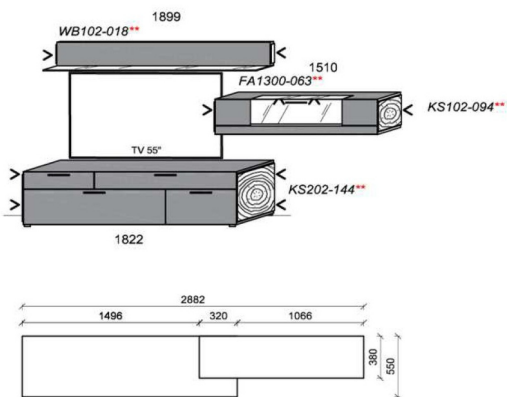

B: 288,2
H: 158
T: 55
Watt: 31,9

Stck	Bezeichnung	Bestellnr.	Pr.1
1x	TV-Unterteil	1822	1.593,-
1x	Hängeelement	1510	955,-
1x	Wandboard	1899	260,-
		K061	Σ 2.808,-

spiegelseitig zur Abbildung: K961

Empfohlenes zusätzliches Beleuchtungspaket:

1x	Korpuseitenbel.	14,4 W	KS202-144	223,-
1x	Fachbel.	6,3 W	FA1300-063	160,-
1x	Korpuseitenbel.	9,4 W	KS102-094	114,-
1x	Wandboardbel.	1,8 W	WB102-018	135,-
1x	Trafo-Set		TRA60	121,-
1x	Fernsteuerung		FS4	198,-