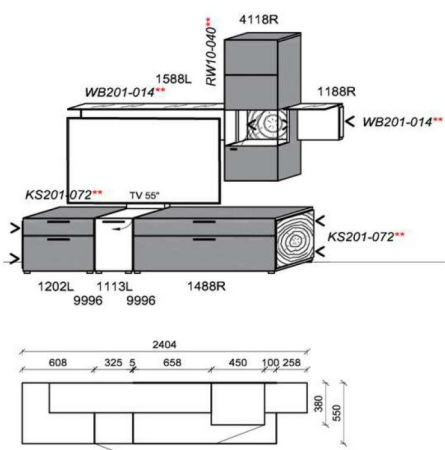

Kombinationen

Hinweis

- = Flächen in Carbondgrau
- ** = empfohlene Beleuchtung

Kombination K060

spiegelseitig zur Abbildung: K960

B: 240,4
H: 208
T: 55
Watt: 21,2

Stck	Bezeichnung	Bestellnr.	Pr.1
1x	TV-Unterteil	1202L	/
1x	TV-Unterteil	1113L	
1x	TV-Unterteil	1488R	
2x	Distanzblende	9996	
1x	Hängeelement	4118R	
1x	Wandboard	1588L	
1x	Wandboard	1188R	
		K060	VZ: 2.799,-

spiegelseitig zur Abbildung: K960

Empfohlenes zusätzliches Beleuchtungspaket:

2x	Korpuseitenbel.	7,2 W	KS201-072	à	80,-
2x	Wandboardbel.	1,4 W	WB201-014	à	87,-
1x	Rückwandbel.	4 W	RW10-040		80,-
1x	Trafo-Set		TRA30		82,-
1x	Fernsteuerung		FS4		198,-

Kombination K061

spiegelseitig zur Abbildung: K961