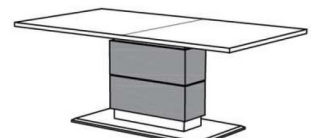

Best.Nr.: **TCA2028**
Pr.1: **2.408,-**

B: 180 - 260
T: 95
H: 76