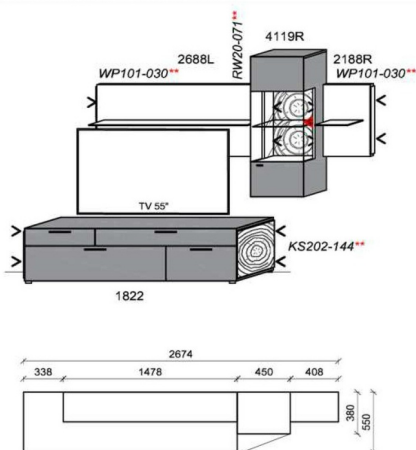

Kombinationen

Hinweis

- = Flächen in Carbonegrau
- ** = empfohlene Beleuchtung

Kombination K063

spiegelseitig zur Abbildung: K963

B: 267,4
H: 203
T: 55
Watt: 27,5

Stck	Bezeichnung	Bestellnr.	Pr.1
1x	TV-Unterteil	1822	1.593,-
1x	Hängeelement	4119R	870,-
1x	Wandboard	2688L	509,-
1x	Wandboard	2188R	271,-
	K063	Σ	3.243,-

spiegelseitig zur Abbildung: K963

Empfohlenes zusätzliches Beleuchtungspaket:

1x	Korpuseitenbel.	14,4 W	KS202-144	223,-
2x	Wandboardbel.	3 W	WP101-030	112,-
1x	Rückwandbel.	7,1 W	RW20-071	135,-
1x	Trafo-Set		TRA30	82,-
1x	Fernsteuerung		FS4	198,-