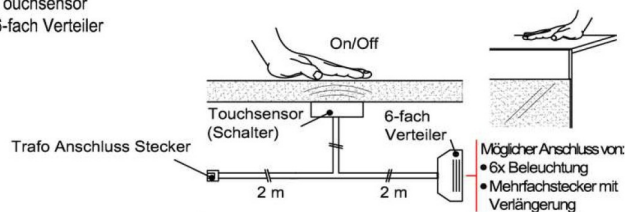

Bestellhinweis
Belastbar bis max. 30 Watt!
Anschluss von max. 1 Trafo!

Best.Nr.: **TSS01**
Pr.1: **64,-**

Fernsteuerungs-Set (Lichtschaltung)

- 1x Fernsteuerung (4 Kanal)
- 1x Steuereinheit für max 1 Trafo

Warnhinweis:
Belastbar bis max. 60 Watt!