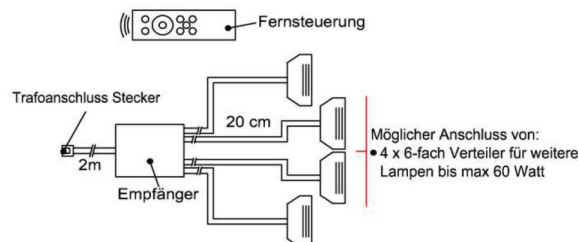

Best.Nr.: **FS4**
Pr.: **198,-**

Kabeldurchführung

- 1x Kabeldurchführung für Holzböden
- Durchlassbohrung auf Abdeckplatte hinten mittig!

B: 20,7cm | T: 4,5cm

Bestellhinweis
Bitte TV-Unterteil Type angeben!

Best.Nr.: **KD2004**
Pr.1: **43,-**

Schubkasten Vollauszug

- 1x Schub Vollauszug für uneingeschränkte Zugriffsmöglichkeit

Bestellhinweis
Bitte betreffende Type und Schub angeben!

Best.Nr.: **SKV01**
Pr.1: **43,-**

TV Glasaufsatz

Glas wahlweise in Schiefergrau oder Terra getönt.

B: 65 cm
T: 40 cm
H: 12 cm

Glasfarbe
Schiefergrau

Glasfarbe
Terra getönt

Best.Nr.: **0199**
Pr.1: **258,-**

Best.Nr.: **0188**
Pr.1: **258,-**

Besteckeinsatz

- 1x Besteckeinsatz für Sideboardschubkasten

Wahlweise in zwei Größen:

B: 40,9 cm
T: 30,9 cm
H: 5,0 cm

B: 30,9 cm
T: 30,9 cm
H: 5,0 cm

Best.Nr.: **BE409**
Pr.1: **155,-**

Best.Nr.: **BE309**
Pr.1: **130,-**