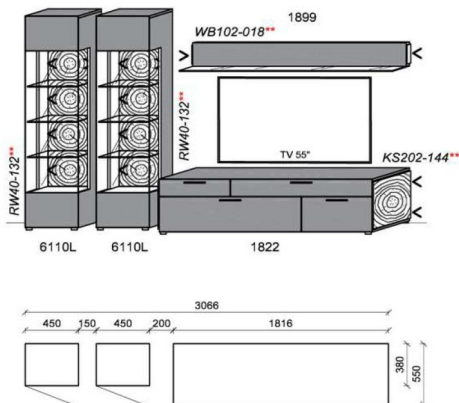

Kombinationen

Hinweis

- = Flächen in Carbonsgrau
- ** = empfohlene Beleuchtung

Kombination K054

spiegelseitig zur Abbildung: K954

B: 306,6
H: 194
T: 55
Watt: 42,6

Stck	Bezeichnung	Bestellnr.	Pr.1
2x	Standelement	6110L	à 913,-
1x	TV-Unterteil	1822	1.593,-
1x	Wandboard	1899	260,-
K054			Σ 3.680,-

spiegelseitig zur Abbildung: K954

Empfohlenes zusätzliches Beleuchtungspaket:

2x	Rückwandbel.	13,2 W RW40-132	à 144,-
1x	Korpuseitenbel.	14,4 W KS202-144	223,-
1x	Wandboardbel.	1,8 W WB102-018	135,-
1x	Trafo-Set	TRA60	121,-
1x	Fernsteuerung	FS4	198,-