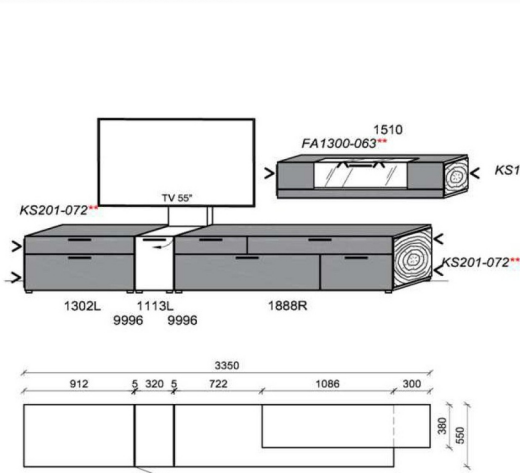

Kombination K059

spiegelseitig zur Abbildung: K959

B: 335
H: 112
T: 55
Watt: 30,1

Stck	Bezeichnung	Bestellnr.	Pr.1
1x	TV-Unterteil	1302L	839,-
1x	TV-Unterteil	1113L	256,-
1x	TV-Unterteil	1888R	1.460,-
2x	Distanzblende	9996	à 15,-
1x	Hängeelement	1510	955,-
K059			Σ 3.540,-

spiegelseitig zur Abbildung: K959

Empfohlenes zusätzliches Beleuchtungspaket:

2x	Korpuseitenbel.	7,2 W KS201-072	à	80,-
1x	Fachbeleuchtung	6,3 W FA1300-063		160,-
1x	Korpuseitenbel.	9,4 W KS102-094		114,-
1x	Trafo-Set	TRA60		121,-
1x	Fernsteuerung	FS4		198,-

i Alternativer Vorschlag? Siehe K067