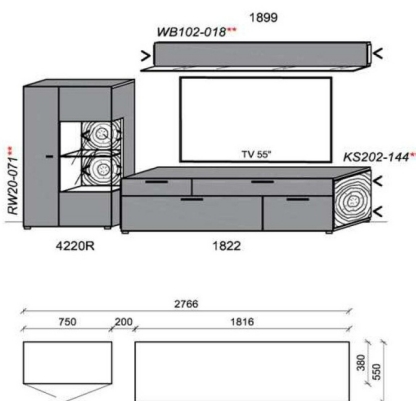

Kombination K065

spiegelseitig zur Abbildung: K965

B: 276,6
H: 170
T: 55
Watt: 23,3

Stck	Bezeichnung	Bestellnr.	Pr.1
1x	Standelement	4220R	1.095,-
1x	TV-Unterteil	1822	1.593,-
1x	Wandboard	1899	260,-
	K065	Σ	2.948,-

spiegelseitig zur Abbildung: K965

Empfohlenes zusätzliches Beleuchtungspaket:

1x	Rückwandbel.	7,1 W	RW20-071	135,-
1x	Korpuseitenbel.	14,4 W	KS202-144	223,-
1x	Wandboardbel.	1,8 W	WB102-018	135,-
1x	Trafo-Set		TRA30	82,-
1x	Fernsteuerung		FS4	198,-