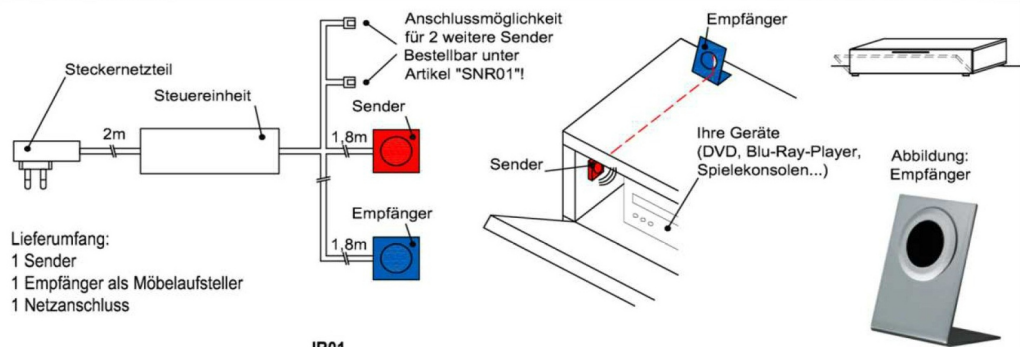

Zubehör

IR- Repeater (Funkübertragungs-Set)

Der Infrarot-Repeater ermöglicht Ihnen bei geschlossener Möbelklappe die dahinter stehenden Geräte anzusteuern.

Funktion:
Das Infrarot-Signal Ihrer Fernbedienung wird vom Empfänger aufgenommen und über den Sender in das jeweilige Möbelfach an Ihre Geräte weitergeleitet.

Anwendung:
Signalweiterleitung für Fernseher, Hifi-Anlagen, Spielekonsolen, DVD- & Blu-Ray-Player!

Best.Nr.:

IR01

Pr.1:

207,-

IR- Repeater Zusatzsender

1 Sender

Zusatzsender für die Signalübertragung in weiteren Multimediafächern!

Best.Nr.:

SNR01

Pr.1:

43,-

Schubkasten Einteilungsset

1 paar Glasteiler für 3 Fächer

Hinweis:

Glasteiler in der Schubkastenbreite variabel einbaubar

Bestellhinweis

Bitte betreffende Type und Schub angeben!

Best.Nr.:

SE02

Pr.1:

112,-