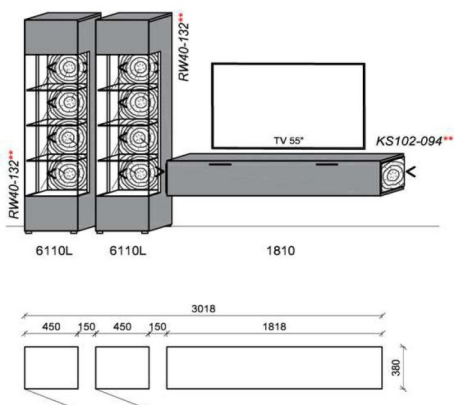

Kombinationen

Hinweis

- = Flächen in Carbongrau
- ** = empfohlene Beleuchtung

Kombination K051

spiegelseitig zur Abbildung: K951

Stck	Bezeichnung	Bestellnr.	Pr.1
2x	Standelement	6110L	à 913,-
1x	Hängeelement	1810	784,-
	K051	Σ	2.611,-

spiegelseitig zur Abbildung: K951

Empfohlenes zusätzliches Beleuchtungspaket:

2x	Rückwandbel.	13,2 W	RW40-132	144,-
1x	Korpuseitenbel.	9,4 W	KS102-094	114,-
1x	Trafo-Set		TRA60	121,-
1x	Fernsteuerung		FS4	198,-

B: 301,8
H: 194
T: 38
Watt: 35,8