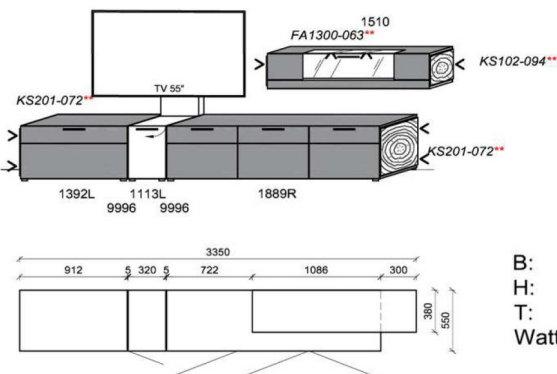

Stck	Bezeichnung	Bestellnr.	Pr.1	
1x	TV-Unterteil	1392L	653,-	
1x	TV-Unterteil	1113L	256,-	
1x	TV-Unterteil	1889R	1.136,-	
2x	Distanzblende	9996	à	15,-
1x	Hängeelement	1510		955,-
		K067	Σ 3.031,-	

spiegelseitig zur Abbildung: K967

Empfohlenes zusätzliches Beleuchtungspaket:

2x	Korpuseitenbel.	7,2 W KS201-072	à	80,-
1x	Fachbeleuchtung	6,3 W FA1300-063		160,-
1x	Korpuseitenbel.	9,4 W KS102-094		114,-
1x	Trafo-Set	TRA60		121,-
1x	Fernsteuerung	FS4		198,-