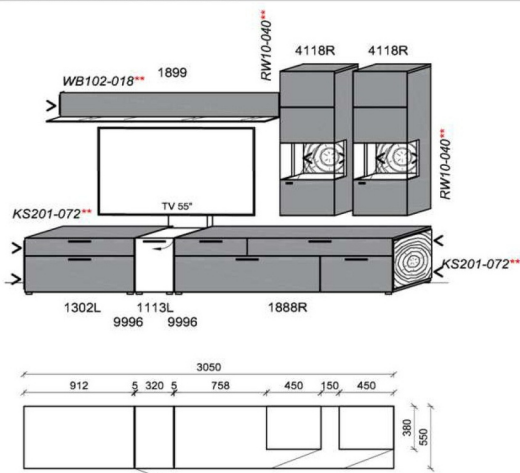

Kombination K058

spiegelseitig zur Abbildung: K958

B: 305
H: 194
T: 55
Watt: 24,2

Stck	Bezeichnung	Bestellnr.	Pr.1
1x	TV-Unterteil	1302L	839,-
1x	TV-Unterteil	1113L	256,-
1x	TV-Unterteil	1888R	1.460,-
2x	Distanzblende	9996	à 15,-
1x	Wandboard	1899	260,-
2x	Hängeelement	4118R	à 693,-
K058			Σ 4.230,-

spiegelseitig zur Abbildung: K958

Empfohlenes zusätzliches Beleuchtungspaket:

2x	Rückwandbel.	4 W RW10-040	à	80,-
2x	Korpuseitenbel.	7,2 W KS201-072	à	80,-
1x	Wandboardbel.	1,8 W WB102-018		135,-
1x	Trafo-Set	TRA30		82,-
1x	Fernsteuerung	FS4		198,-

i Alternativer Vorschlag? Siehe K066