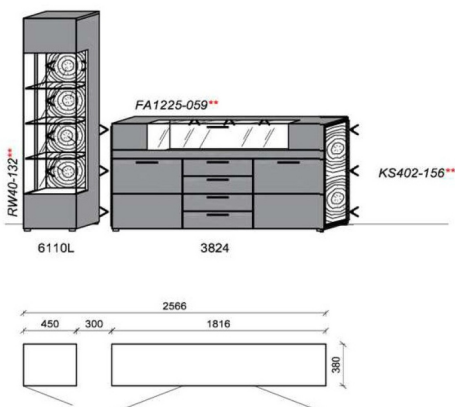

Kombination K064

spiegelseitig zur Abbildung: K964

B: 256,6
H: 194
T: 38
Watt: 34,7

Stck	Bezeichnung	Bestellnr.	Pr.1
1x	Standelement	6110L	913,-
1x	Sideboard	3824	1.877,-
	K064	Σ	2.790,-

spiegelseitig zur Abbildung: K964

Empfohlenes zusätzliches Beleuchtungspaket:

1x	Rückwandbel.	13,2 W	RW40-132	144,-
1x	Fachbel.	5,9 W	FA1225-059	153,-
1x	Korpuseitenbel.	15,6 W	KS402-156	242,-
1x	Trafo-Set		TRA60	121,-
1x	Fernsteuerung		FS4	198,-