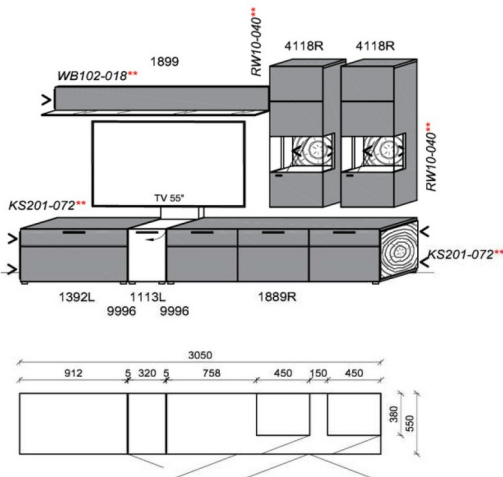

Kombinationen

Hinweis

- = Flächen in Carbonegrau
- ** = empfohlene Beleuchtung

Kombination K066

spiegelseitig zur Abbildung: K966

Stck	Bezeichnung	Bestellnr.	Pr.1
1x	TV-Unterteil	1392L	
1x	TV-Unterteil	1113L	
1x	TV-Unterteil	1889R	
2x	Distanzblende	9996	à
1x	Wandboard	1899	
2x	Hängeelement	4118R	à
		K066	VZ: 3.499,-

spiegelseitig zur Abbildung: K966

Empfohlenes zusätzliches Beleuchtungspaket:

2x	Rückwandbel.	4 W RW10-040	à	80,-
2x	Korpuseitenbel.	7,2 W KS201-072	à	80,-
1x	Wandboardbel.	1,8 W WB102-018		135,-
1x	Trafo-Set	TRA30		82,-
1x	Fernsteuerung	FS4		198,-

Kombination K067

spiegelseitig zur Abbildung: K967