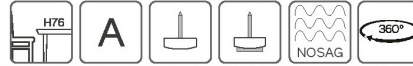

Interliving Esszimmer Serie 5110

Möbel für mich gemacht

MOBITEC COLLECTION										KUNDENSTOFF		
STOFFE							LEDER			STÜCKPREIS		
2	3	4	5	6	7	1	2	3	1 > 9	10+		

C0310	(PM19 TURN -A)	2	3	4	5	6	7	1	2	3	1 > 9	10+	
Stuhl mit Metallgestell - drehbar		481,-	503,-	522,-	544,-	568,-	588,-	640,-	662,-	690,-	522,-	481,-	-

STANDARD

OPTION(S)

4,-

NOTE Mit 360° drehbarem Sitz

*METRAGE UNI cm 110 m2 -

C0910	(PM19 TURN -A SOFT)	2	3	4	5	6	7	1	2	3	1 > 9	10+	
Stuhl mit Metallgestell - drehbar		503,-	522,-	544,-	568,-	588,-	607,-	662,-	682,-	710,-	544,-	503,-	-

STANDARD

OPTION(S)

4,-

NOTE Mit 360° drehbarem Sitz

*METRAGE UNI cm 110 m2 -

C0612	(PM19 TURN +A)	2	3	4	5	6	7	1	2	3	1 > 9	10+	
Stuhl mit Metallgestell - drehbar		540,-	559,-	581,-	601,-	621,-	647,-	695,-	717,-	749,-	581,-	540,-	-

STANDARD

OPTION(S)

4,-

NOTE Mit 360° drehbarem Sitz

*METRAGE UNI cm 120 m2 -

C1212	(PM19 TURN +A SOFT)	2	3	4	5	6	7	1	2	3	1 > 9	10+	
Stuhl mit Metallgestell - drehbar		559,-	581,-	599,-	621,-	647,-	666,-	717,-	739,-	769,-	601,-	559,-	-

STANDARD

OPTION(S)

4,-

NOTE Mit 360° drehbarem Sitz

*METRAGE UNI cm 120 m2 -