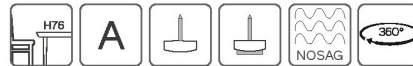

Interliving Esszimmer Serie 5110

Möbel für mich gemacht

MOBITEC COLLECTION										KUNDENSTOFF		
STOFFE							LEDER			STÜCKPREIS		
2	3	4	5	6	7	1	2	3	1 > 9	10+		

C0310	(PM19 TURN -A)	2	3	4	5	6	7	1	2	3	1 > 9	10+	
Stuhl mit Metallgestell - drehbar		481,-	503,-	522,-	544,-	568,-	588,-	640,-	662,-	690,-	522,-	481,-	-

STANDARD

OPTION(S)

4,-

NOTE Mit 360° drehbarem Sitz

*METRAGE UNI cm 110 m2 -

C0910	(PM19 TURN -A SOFT)	2	3	4	5	6	7	1	2	3	1 > 9	10+	
Stuhl mit Metallgestell - drehbar		503,-	522,-	544,-	568,-	588,-	607,-	662,-	682,-	710,-	544,-	503,-	-

STANDARD

OPTION(S)

4,-

NOTE Mit 360° drehbarem Sitz

*METRAGE UNI cm 110 m2 -

C0612	(PM19 TURN +A)	2	3	4	5	6	7	1	2	3	1 > 9	10+	
Stuhl mit Metallgestell - drehbar		540,-	559,-	581,-	601,-	621,-	647,-	695,-	717,-	749,-	581,-	540,-	-

STANDARD

OPTION(S)

4,-

NOTE Mit 360° drehbarem Sitz

*METRAGE UNI cm 120 m2 -

C1212	(PM19 TURN +A SOFT)	2	3	4	5	6	7	1	2	3	1 > 9	10+	
Stuhl mit Metallgestell - drehbar		559,-	581,-	599,-	621,-	647,-	666,-	717,-	739,-	769,-	601,-	559,-	-

STANDARD

OPTION(S)

4,-

NOTE Mit 360° drehbarem Sitz

*METRAGE UNI cm 120 m2 -