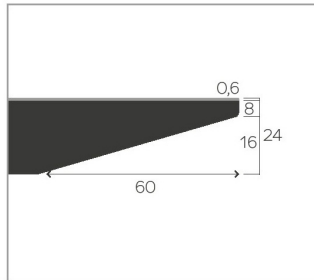

TISCHFÜSSE

TABLE FEET

Tischfuß und Kopfzargen aus Metall, Lackierung in allen Mobitec Metallfarben möglich (ausser A11 und A24).

Die Seitenzarge ist nicht konfigurierbar, sondern immer schwarz lackiert (A01).

Foot and table rail frame in metal, lacquer finish in all Mobitec metal colors possible (except A11 und A24).

The side frame is not configurable, always black lacquered (A01).

AUSFÜHRUNG TISCHPLATTE

FINISHING TABLETOP

24mm **Massivholz** mit Schweizer Kante. Erhältlich in den gewohnten Holzarten und Beiztönen: Buche (P/M), Eiche (E), Wildeiche (W) und Nussbaum (N).

24mm **solid wood**, with beveled edge. Available in our standard woods and stains: beech (P/M), oak (E), rustical oak (W) and walnut (N).

24mm Multiplexbasisplatte, mit schwarz gefärbter Schweizer Kante, belegt mit einem 0.6mm Furnier in «**MOSAIC**» auf Eiche und Nussbaum. Erhältlich in den Holzarten und Beiztönen Eiche (E) und Nussbaum (N).

24mm multiplex base, black beveled edge, top veneer 0.6mm in «**MOSAIC**» oak / walnut. Available in the woods and stains oak (E) and walnut (N).

TISCHFORM

TABLETOP FORM