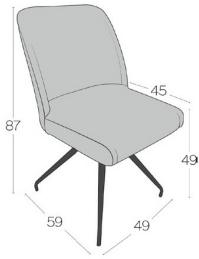

Interliving Esszimmer Serie 5110

Möbel für mich gemacht

MOBITEC COLLECTION										KUNDENSTOFF		
STOFFE							LEDER			STÜCKPREIS		
2	3	4	5	6	7	1	2	3	1 > 9	10+		

C0310	(PM19 TURN -A)	2	3	4	5	6	7	1	2	3	1 > 9	10+	
Stuhl mit Metallgestell - drehbar		481,-	503,-	522,-	544,-	568,-	588,-	640,-	662,-	690,-	522,-	481,-	-