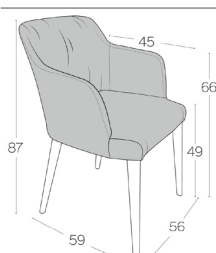

STANDARD							
OPTION(S)							
	26,-	66,-	4,-				
*METRAGE UNI	cm		120	m2		-	

C1012	(PB +A SOFT)	2	3	4	5	6	7	1	2	3	1 > 9	10+	
Stuhl mit Holzgestell - fix		402,-	424,-	444,-	465,-	485,-	507,-	559,-	581,-	612,-	444,-	402,-	-