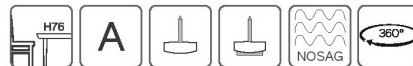

Interliving Esszimmer Serie 5110

Möbel für mich gemacht

MOBITEC COLLECTION										KUNDENSTOFF		
STOFFE							LEDER			STÜCKPREIS		
2	3	4	5	6	7	1	2	3	1 > 9	10+		

C0310	(PM19 TURN -A)	2	3	4	5	6	7	1	2	3	1 > 9	10+	
Stuhl mit Metallgestell - drehbar		481,-	503,-	522,-	544,-	568,-	588,-	640,-	662,-	690,-	522,-	481,-	-

STANDARD

OPTION(S)

4,-

NOTE Mit 360° drehbarem Sitz

*METRAGE UNI cm 110 m2 -

C0910	(PM19 TURN -A SOFT)	2	3	4	5	6	7	1	2	3	1 > 9	10+	
Stuhl mit Metallgestell - drehbar		503,-	522,-	544,-	568,-	588,-	607,-	662,-	682,-	710,-	544,-	503,-	-

STANDARD

OPTION(S)

4,-

NOTE Mit 360° drehbarem Sitz

*METRAGE UNI cm 110 m2 -

C0612	(PM19 TURN +A)	2	3	4	5	6	7	1	2	3	1 > 9	10+	
Stuhl mit Metallgestell - drehbar		540,-	559,-	581,-	601,-	621,-	647,-	695,-	717,-	749,-	581,-	540,-	-

STANDARD

OPTION(S)

4,-

NOTE Mit 360° drehbarem Sitz

*METRAGE UNI cm 120 m2 -

C1212	(PM19 TURN +A SOFT)	2	3	4	5	6	7	1	2	3	1 > 9	10+	
Stuhl mit Metallgestell - drehbar		559,-	581,-	599,-	621,-	647,-	666,-	717,-	739,-	769,-	601,-	559,-	-

STANDARD

OPTION(S)

4,-

NOTE Mit 360° drehbarem Sitz

*METRAGE UNI cm 120 m2 -