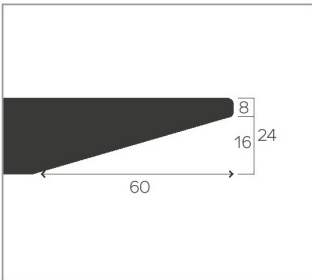

24mm **Massivholz** mit Schweizer Kante. Erhältlich in den gewohnten Holzarten und Beiztönen: Buche (P/M), Eiche (E), Wildeiche (W) und Nussbaum (N).

24mm **solid wood**, with beveled edge. Available in our standard woods and stains: beech (P/M), oak (E), rustical oak (W) and walnut (N).