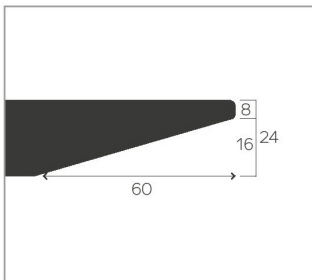

AUSFÜHRUNG TISCHPLATTE FINISHING TABLETOP

24mm **Massivholz** mit Schweizer Kante. Erhältlich in den gewohnten Holzarten und Beiztönen: Buche (P/M), Eiche (E), Wildeiche (W) und Nussbaum (N).

24mm **solid wood**, with beveled edge. Available in our standard woods and stains: beech (P/M), oak (E), rustical oak (W) and walnut (N).