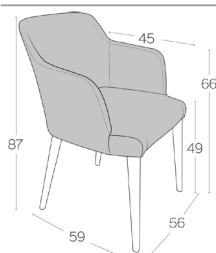

STANDARD							
OPTION(S)							
	12 eur	30 eur	1,85 eur				
*METRAGE UNI	cm		110	m2		-	

CO412	(PB +A)	2	3	4	5	6	7	1	2	3	1 > 9	10+	
Stuhl mit Holzgestell - fix		382,-	402,-	424,-	444,-	469,-	485,-	540,-	559,-	592,-	424,-	382,-	-