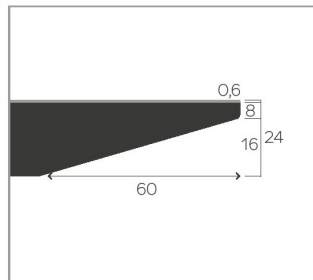

Interliving Esszimmer Serie 5110

PB1 +EXT

TISCHFÜSSE TABLE FEET

Tischfuß aus Metall mit Holz ummantelt.

Seitenzargen und Metallelemente der Tischfüße sind nicht konfigurierbar, sondern immer schwarz lackiert (A01).

Feet made of metal covered with wood.

The entire metal frame and metal parts of the feet are not configurable, always black lacquered (A01).

AUSFÜHRUNG TISCHPLATTE FINISHING TABLETOP

24mm **Massivholz** mit Schweizer Kante. Erhältlich in den gewohnten Holzarten und Beiztönen: Buche (P/M), Eiche (E), Wildeiche (W) und Nussbaum (N).

24mm **solid wood**, with beveled edge. Available in our standard woods and stains: beech (P/M), oak (E), rustical oak (W) and walnut (N).

24mm Multiplexbasisplatte, mit schwarz gefärbter Schweizer Kante, belegt mit einem 0.6mm Furnier in «**MOSAIC**» auf Eiche und Nussbaum. Erhältlich in den Holzarten und Beiztönen Eiche (E) und Nussbaum (N).

24mm multiplex base, black beveled edge, top veneer 0.6mm in «**MOSAIC**» oak / walnut. Available in the woods and stains oak (E) and walnut (N).

TISCHFORM TABLETOP FORM