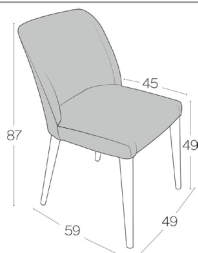

Interliving Esszimmer Serie 5110

Möbel für mich gemacht

MOBITEC COLLECTION										KUNDENSTOFF		
STOFFE							LEDER			STÜCKPREIS		
2	3	4	5	6	7	1	2	3	1 > 9	10+		

CO110	(PB -A)	2	3	4	5	6	7	1	2	3	1 > 9	10+	
Stuhl mit Holzgestell - fix		323,-	345,-	365,-	387,-	399,-	430,-	481,-	503,-	579,-	365,-	323,-	-