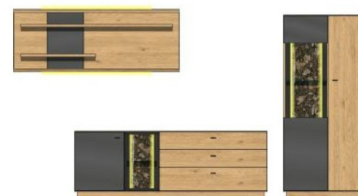

45 26 HS 1S

TV-/Wohnlösung
LED-Beleuchtung
1x 99 KR WW 22
1x 99 KR WW 42
1x 99 KR WW 62
optional bestellbar

best. aus Typen - 06/31/42

ca. 320 / 175 / 50

2.341,- EUR