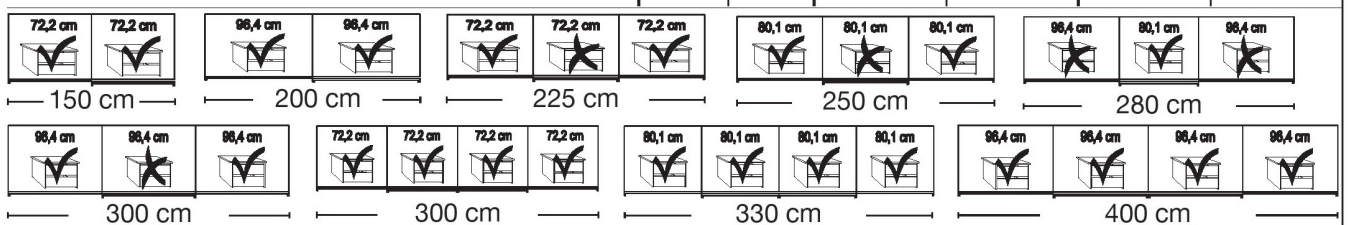

Innenausstattung:
2 Einlegeböden, 1 Kleiderstange

Beschreibung	Maße in cm		Höhe 217 cm		Höhe 236 cm				
	B	T	Art.-Nr.	EURO	Art.-Nr.	EURO			
Holztüren in weiß mit Querriegel in Glas Kieselgrau und Kristallspiegeltüren									
	2-türig	1 Spiegeltür links	150	67	131	1.150,-	773	1.304,-	
	2-türig	1 Spiegeltür rechts	150	67	132	1.150,-	150	1.304,-	
	2-türig	2 Spiegeltüren	150	67	133	1.241,-	151	1.395,-	
	2-türig	1 Spiegeltür links	200	67	134	1.183,-	781	1.340,-	
	2-türig	1 Spiegeltür rechts	200	67	135	1.183,-	153	1.340,-	
	2-türig	2 Spiegeltüren	200	67	136	1.281,-	154	1.433,-	
	3-türig	1 Spiegeltür mittig	225	67	137	1.395,-	155	1.545,-	
	3-türig	3 Spiegeltüren	225	67	138	1.583,-	156	1.735,-	
	3-türig	1 Spiegeltür mittig	250	67	139	1.395,-	157	1.545,-	
	3-türig	3 Spiegeltüren	250	67	140	1.583,-	158	1.735,-	
	3-türig	1 Spiegeltür mittig	280	67	141	1.545,-	159	1.701,-	
	3-türig	3 Spiegeltüren	280	67	142	1.735,-	160	1.891,-	
	3-türig	1 Spiegeltür mittig	300	67	763	1.545,-	779	1.701,-	
	3-türig	3 Spiegeltüren	300	67	764	1.735,-	780	1.891,-	
	- mit Synchronöffnung								
		4-türig	2 Spiegeltüren mittig	300	67	143	1.922,-	161	2.018,-
4-türig		4 Spiegeltüren	300	67	144	2.043,-	162	2.203,-	
4-türig		2 Spiegeltüren mittig	330	67	145	1.998,-	163	2.105,-	
4-türig		4 Spiegeltüren	330	67	146	2.128,-	164	2.291,-	
4-türig		2 Spiegeltüren mittig	400	67	771	2.277,-	165	2.545,-	
4-türig		4 Spiegeltüren	400	67	772	2.458,-	774	2.733,-