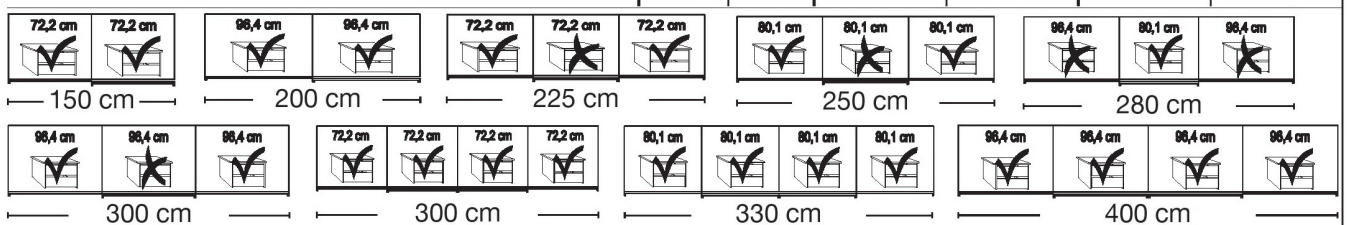

Innenausstattung:
2 Einlegeböden, 1 Kleiderstange

Beschreibung	Maße in cm		Höhe 217 cm		Höhe 236 cm				
	B	T	Art.-Nr.	EURO	Art.-Nr.	EURO			
Holztüren in Kieselgrau-Dekor mit Querriegel in Glas									
Kieselgrau und Kristallspiegeltüren									
	2-türig	1 Spiegeltür links	150	67	558	1.150,-	578	1.304,-	
	2-türig	1 Spiegeltür rechts	150	67	559	1.150,-	579	1.304,-	
	2-türig	2 Spiegeltüren	150	67	560	1.241,-	580	1.395,-	
	2-türig	1 Spiegeltür links	200	67	561	1.183,-	581	1.340,-	
	2-türig	1 Spiegeltür rechts	200	67	562	1.183,-	582	1.340,-	
	2-türig	2 Spiegeltüren	200	67	563	1.281,-	583	1.433,-	
	3-türig	1 Spiegeltür mittig	225	67	564	1.395,-	584	1.545,-	
	3-türig	3 Spiegeltüren	225	67	565	1.583,-	585	1.735,-	
	3-türig	1 Spiegeltür mittig	250	67	566	1.395,-	586	1.545,-	
	3-türig	3 Spiegeltüren	250	67	567	1.583,-	587	1.735,-	
	3-türig	1 Spiegeltür mittig	280	67	568	1.545,-	588	1.701,-	
	3-türig	3 Spiegeltüren	280	67	569	1.735,-	589	1.891,-	
	3-türig	1 Spiegeltür mittig	300	67	570	1.545,-	590	1.701,-	
	3-türig	3 Spiegeltüren	300	67	571	1.735,-	591	1.891,-	
	- mit Synchronöffnung								
		4-türig	2 Spiegeltüren mittig	300	67	572	1.922,-	592	2.018,-
4-türig		4 Spiegeltüren	300	67	573	2.043,-	593	2.203,-	
4-türig		2 Spiegeltüren mittig	330	67	574	1.998,-	594	2.105,-	
4-türig		4 Spiegeltüren	330	67	575	2.128,-	595	2.291,-	
4-türig		2 Spiegeltüren mittig	400	67	576	2.277,-	596	2.545,-	
4-türig		4 Spiegeltüren	400	67	577	2.458,-	597	2.733,-