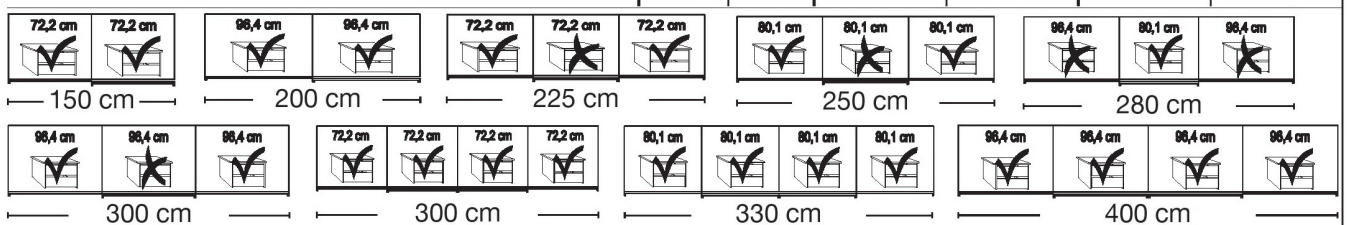

Innenausstattung:
2 Einlegeböden, 1 Kleiderstange

Beschreibung			Maße in cm		Höhe 217 cm		Höhe 236 cm		
			B	T	Art.-Nr.	EURO	Art.-Nr.	EURO	
Glastüren in Kieselgrau mit Querriegel in Glas Kieselgrau und Kristallspiegeltüren									
	2-türig	1 Spiegeltür links	150	67	711	1.241,-	743	1.395,-	
	2-türig	1 Spiegeltür rechts	150	67	712	1.241,-	744	1.395,-	
	2-türig	2 Spiegeltüren	150	67	713	1.241,-	745	1.395,-	
	2-türig	1 Spiegeltür links	200	67	714	1.281,-	746	1.433,-	
	2-türig	1 Spiegeltür rechts	200	67	715	1.281,-	747	1.433,-	
	2-türig	2 Spiegeltüren	200	67	716	1.281,-	748	1.433,-	
	3-türig	1 Spiegeltür mittig	225	67	717	1.583,-	749	1.735,-	
	3-türig	3 Spiegeltüren	225	67	718	1.583,-	750	1.735,-	
	3-türig	1 Spiegeltür mittig	250	67	719	1.583,-	751	1.735,-	
	3-türig	3 Spiegeltüren	250	67	720	1.583,-	752	1.735,-	
	3-türig	1 Spiegeltür mittig	280	67	721	1.735,-	753	1.891,-	
	3-türig	3 Spiegeltüren	280	67	722	1.735,-	754	1.891,-	
	3-türig	1 Spiegeltür mittig	300	67	723	1.735,-	755	1.891,-	
	3-türig	3 Spiegeltüren	300	67	724	1.735,-	756	1.891,-	
	- mit Synchronöffnung								
		4-türig	2 Spiegeltüren mittig	300	67	725	2.043,-	757	2.203,-
4-türig		4 Spiegeltüren	300	67	726	2.043,-	758	2.203,-	
4-türig		2 Spiegeltüren mittig	330	67	739	2.128,-	759	2.291,-	
4-türig		4 Spiegeltüren	330	67	740	2.128,-	760	2.291,-	
4-türig		2 Spiegeltüren mittig	400	67	741	2.458,-	761	2.733,-	
4-türig		4 Spiegeltüren	400	67	742	2.458,-	762	2.733,-