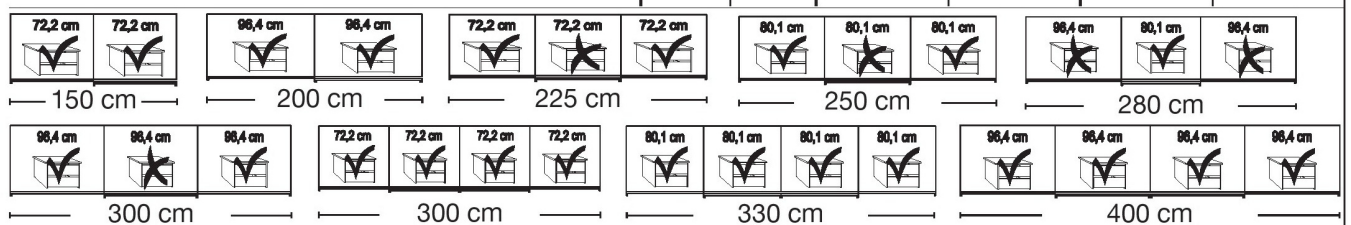

Innenausstattung:
2 Einlegeböden, 1 Kleiderstange

Beschreibung	Maße in cm		Höhe 217 cm		Höhe 236 cm				
	B	T	Art.-Nr.	EURO	Art.-Nr.	EURO			
Glastüren in weiß mit Querriegel in Glas Kieselgrau und Kristallspiegeltüren									
	2-türig	1 Spiegeltür links	150	67	276	1.241,-	257	1.395,-	
	2-türig	1 Spiegeltür rechts	150	67	235	1.241,-	258	1.395,-	
	2-türig	2 Spiegeltüren	150	67	236	1.241,-	259	1.395,-	
	2-türig	1 Spiegeltür links	200	67	237	1.281,-	260	1.433,-	
	2-türig	1 Spiegeltür rechts	200	67	238	1.281,-	261	1.433,-	
	2-türig	2 Spiegeltüren	200	67	239	1.281,-	262	1.433,-	
	3-türig	1 Spiegeltür mittig	225	67	240	1.583,-	263	1.735,-	
	3-türig	3 Spiegeltüren	225	67	241	1.583,-	264	1.735,-	
	3-türig	1 Spiegeltür mittig	250	67	242	1.583,-	265	1.735,-	
	3-türig	3 Spiegeltüren	250	67	243	1.583,-	266	1.735,-	
	3-türig	1 Spiegeltür mittig	280	67	244	1.735,-	267	1.891,-	
	3-türig	3 Spiegeltüren	280	67	245	1.735,-	268	1.891,-	
	3-türig	1 Spiegeltür mittig	300	67	767	1.735,-	769	1.891,-	
	3-türig	3 Spiegeltüren	300	67	768	1.735,-	770	1.891,-	
	- mit Synchronöffnung								
		4-türig	2 Spiegeltüren mittig	300	67	246	2.043,-	269	2.203,-
4-türig		4 Spiegeltüren	300	67	247	2.043,-	270	2.203,-	
4-türig		2 Spiegeltüren mittig	330	67	248	2.128,-	271	2.291,-	
4-türig		4 Spiegeltüren	330	67	249	2.128,-	272	2.291,-	
4-türig		2 Spiegeltüren mittig	400	67	255	2.458,-	273	2.733,-	
4-türig		4 Spiegeltüren	400	67	256	2.458,-	274	2.733,-