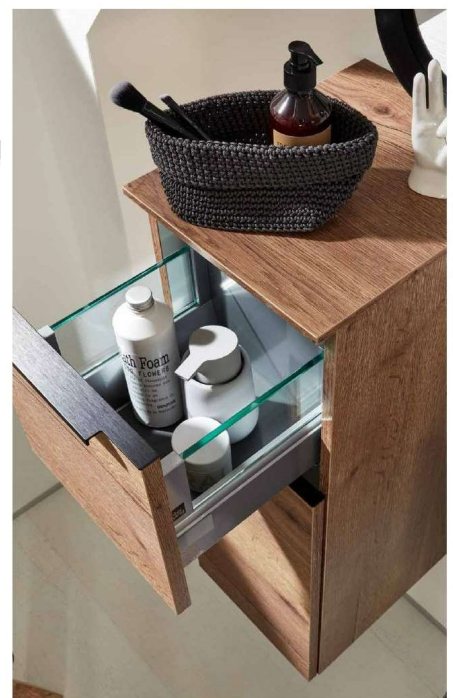

# Interliving Bad Serie 7402

Möbel für  
mich gemacht

## Weitere Besonderheiten

- **Extravagante Auszüge mit seitlichen Glas-Einsätzen mit Soft-Close-Funktion** gewährleisten ein sehr sanftes und geräuscharmes Schließen
- **Große Typenauswahl** ermöglicht individuelle Planbarkeit
- **Zeitlos elegantes Design**, klassisch und einladend
- **Geradlinige Formensprache** des Waschbeckens und der Schränke
- Korpus außen ebenfalls in **Havanna-Eiche-Nachbildung**
- Korpus innen in schlichtem **Damast Weiß**
- Moderne **schwarze Armaturen**
- Griffleisten und Handtuchhalterungen aus **puristisch-schwarzem Metall**
- **Beleuchtung** des Spiegelschranks
- **Viel Stauraum** in den Schränken und Auszügen