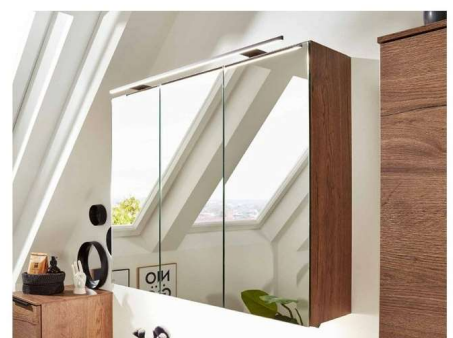

## Weitere Besonderheiten

- **Extravagante Auszüge mit seitlichen Glas-Einsätzen mit Soft-Close-Funktion** gewährleisten ein sehr sanftes und geräuscharmes Schließen
- **Große Typenauswahl** ermöglicht individuelle Planbarkeit
- **Zeitlos elegantes Design**, klassisch und einladend
- **Geradlinige Formensprache** des Waschbeckens und der Schränke
- Korpus außen ebenfalls in **Havanna-Eiche-Nachbildung**
- Korpus innen in schlichtem **Damast Weiß**
- Moderne **schwarze Armaturen**
- Griffleisten und Handtuchhalterungen aus **puristisch-schwarzem Metall**
- **Beleuchtung** des Spiegelschranks
- **Viel Stauraum** in den Schränken und Auszügen