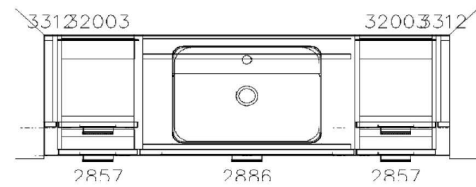

Interliving Bad Serie 7772

Möbel für mich gemacht

Interliving Bad 7772

BASIS	7	
Preisgruppe	Cascada	684
Programm	Lacklam. Steingrau	772
Front	Steingrau	89
Korpusfarbe	-	-
Wangenfarbe	-	-
Griff / Linen	Gusseisen schwarz	616

Typen	Kurzbezeichnung	Breite	Höhe	Farbe	Textbeschreibung

26312	WPD20-58				Frontpassstück
2857	BU30-58				Badezimmer-Unterschrank
2886	BW2A80-58				Badezimmer-Waschtischschrank
7979	MP-SVG				Mehrpreis für Glas-Seitenverblendung
7979	MP-SVG				Mehrpreis für Glas-Seitenverblendung
7933	MP-SIA				Mehrpreis Siphon-Aussparung
7933	MP-SIA				Mehrpreis Siphon-Aussparung
2857	BU30-58				Badezimmer-Unterschrank
26312	WPD20-58				Frontpassstück
87795	87795				NICOS, Halbeinbau-Aufbauwaschtisch, STAR 550
15218	SP-DEVA 80				Spiegel DEVA TOUCH mit LED Beleuchtung
3312	WPD20-1				Frontpassstück
32003	W30-1				Wandschrank
17718	17718				Waschtisch Armatur, Acquario, schwarz
32003	W30-1				Wandschrank
3312	WPD20-1				Frontpassstück
7206	APCS60	1498	792		Arbeitsplatte Xtra Ceramic 16mm
7246	APC-AUS60				Mehrpreis für Ausschnitt Aufbauwaschtisch
7262	APC-MSET				Xtra Ceramic-Montageset

Gesamtkombination

Gesamt Preis VZ: 3.499,-