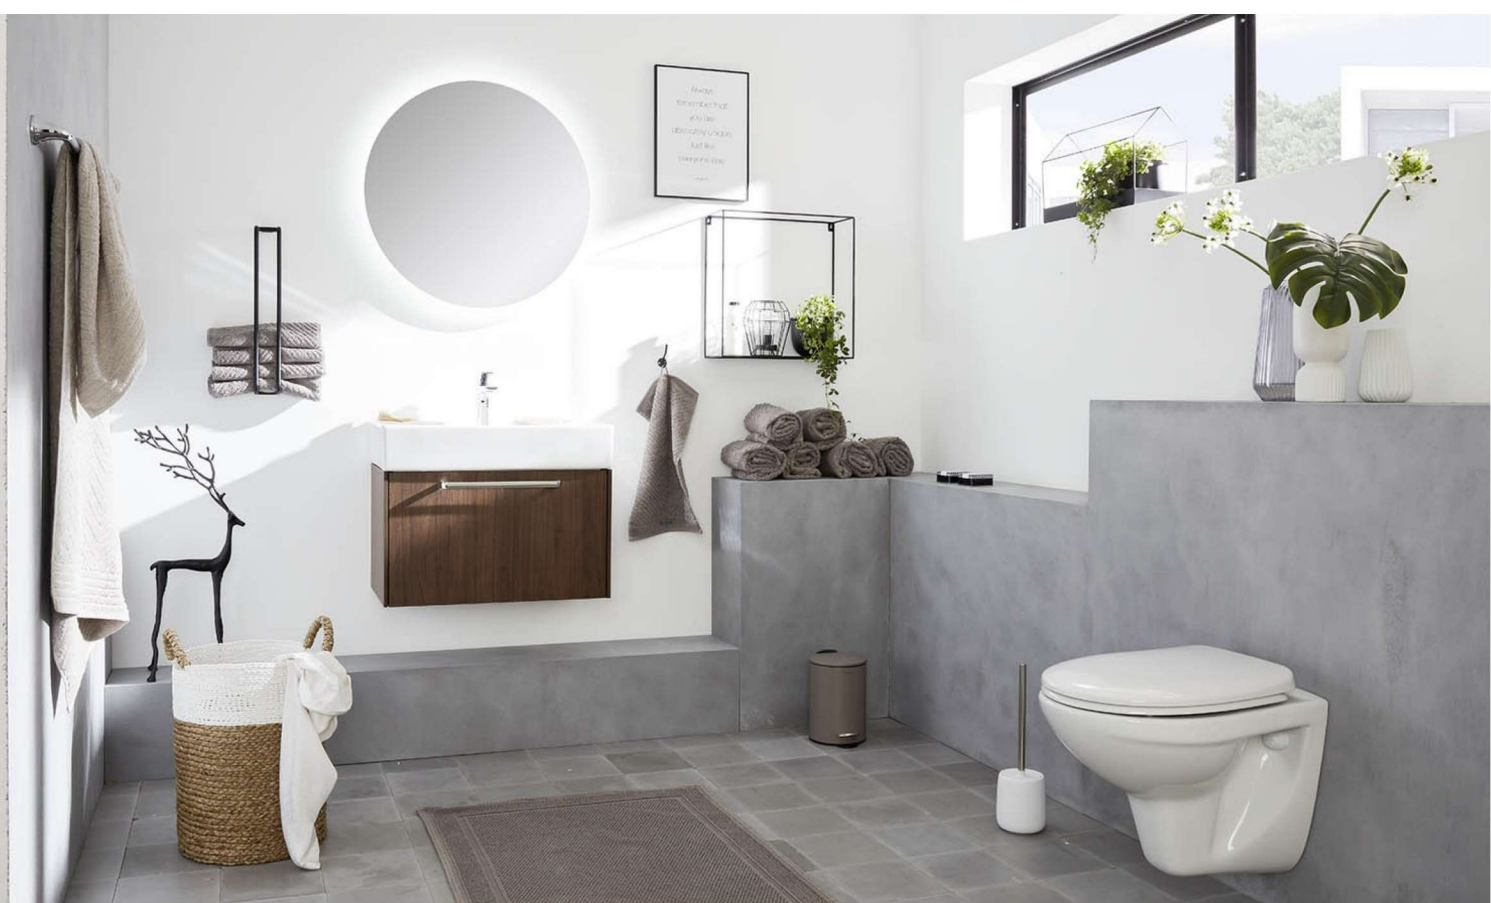

Interliving Bad Serie 7840

Möbel für
mich gemacht

Interliving - Diese unverbindliche Verkaufspreisempfehlung beinhaltet 19% deutsche Mehrwertsteuer.

Preise in Euro. Nur gültig in Deutschland.

Stand: 11.01.2024