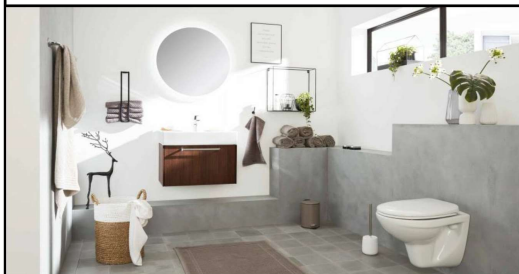

Interliving Bad Serie 7840

Möbel für mich gemacht

Interliving Bad 7840

BASIS

Preisgruppe	2	
Programm	Riva	371
Front	Nussbaum	840
Korpusfarbe	Schwarz	127
Wangenfarbe	Nussbaum	124
Griff / LineN	Bügelgriff Chrom glanz	190

	Typen	Kurzbezeichnung	Breite	Farbe	Textbeschreibung
Bad Kombination	2345	BWBA60-36			Badzimmer-Waschtischschrank 60 cm
	10786	BUW10-36			Abschlusswange für Unterschrank in Korpushöhe
	10786	BUW10-36			Abschlusswange für Unterschrank in Korpushöhe
	7945	7945			Mehrpreis für Griffe
	7913	TK3S			Tiefenkürzung
	4745	MP-WPB			Mehrpreis Waterproof
	87731	87731			TURKUAZ: Möbelwaschtisch CUBO 63, Keramik
	7979	MP-SVG			Mehrpreis für Glas-Seitenverblendung
	26706	RM60-46			Antirutschmatte für Auszugtiefe 400 mm, 60 cm
	15201	SP-SOFIA60			Spiegel SOFIA mit LED Beleuchtung
	3319	HTHS190			Handtuchhalter für Badmöbel, Chrom Glanz
	3319	HTHS190			Handtuchhalter für Badmöbel, Chrom Glanz
17707	17707			HD-Waschtisch-Einhand-MB Seven, verchromt	

Bad Kombination

Preis

1.399,-