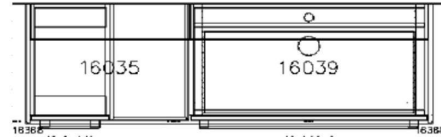

Interliving Bad Serie 7970

Möbel für mich gemacht

Interliving Bad 7970

BASIS

Preisgruppe	4	
Programm	Easytouch	945
Front	Lecklam. Taupegrau um	970
Korpusfarbe	Schiefergrau	194
Wangenfarbe	-	-
Griff / LineN	Rellingriff Edelstahl.	650

Typen	Kurzbezeichnung	Breite	Höhe	Farbe	Textbeschreibung
Bad Kombination					
3320	HTHS650		014		Handtuchhalter, Rellingriff 650
16368	WAF16-43		970		Facettenwanne, 16mm stark
2430	BU30-43				Badezimmer-Unterschrank
7945	7945				Mehrpreis Rellingriff
43881	BWFR30-43		970		Facettenregal
2487	BWDA90-43				Badezimmer-Waschtischschrank
7979	MP-SVG				Mehrpreis für Glas-Seitenverblendung
7945	7945				Mehrpreis Rellingriff
87758	87758				Aufbauwaschtisch Slim Square 80, Weiß hochgl.
17707	17707				HD-Waschtisch-Einhand-MB Seven, verchromt
16368	WAF16-43		970		Facettenwanne, 16mm stark
15249	SPL-FAC90				Spiegel mit seitlicher Facette
15183	LAPS980				LED Aufsatzleuchte
15086	LSET60-F				LED-Startset mit Fernbedienung
16849	ADB1649	1535	363		Abdeckboden, 16mm
10849	ADB1049	1535	970		Abdeckboden, 10mm

Bad-Kombination

Bad Kombination Preis VZ: 2.699,- C