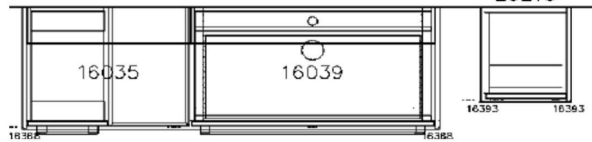

Seitenschrank

Seitenschrank Preis VZ : 599,-

Interliving Bad Serie 7970

Möbel für mich gemacht

Interliving Bad 7970 (Gesamtkombination)

BASIS

Preisgruppe	4	
Programm	Easytouch	945
Front	Lacklam. Taupegrau um	970
Korpusfarbe	Schiefergrau	194
Wangenfarbe	-	-
Griff / Lineal	Relinggriff Edelstahl.	650