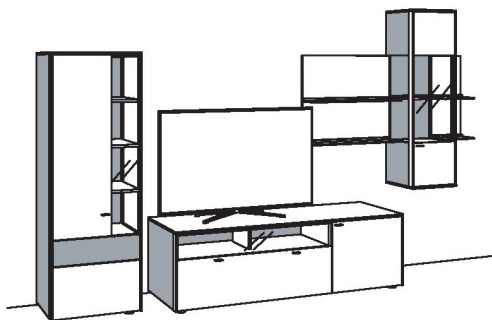

WOHNKOMBINATION V110-03..L/R

R = spiegelseitig zur Abbildung (preisgleich)

B 360 cm
H 207 cm
T 53/43/33/20 cm

Kombination bestehend aus:		GESAMTPREIS	4.799,-
1 x Vitrine	V740-03..L		
1 x Lowboard	V701-0300R		
1 x Paneel groß	V716-0318L		
1 x Hängetype	V712-0300R		
1 x Paneel klein	V715-0318R		
BELEUCHTUNGS-PAKET:		VL10-0000	1.780,-
Kompl. Beleuchtung inkl. Trafo, Verl. und Funkdimmer-Set.			
BELEUCHTUNGEN für Einzelbestellungen:			PREIS
8x1er Set Bel.,Vitr.,Lowb.,Hänget.	V791-0001	á	70,-
1x Ambiente Bel., Vitrine	V794-0057		267,-
1x Ambiente Bel., Lowboard	V794-0019		199,-
1x Ambiente Bel., Paneel kl.	V792-0001		156,-
1x Ambiente Bel., Paneel gr.	V792-0002		176,-
3x Trafo	V795-0000	á	95,-
1x Verlängerung	V796-0000		16,-
1x Funkdimmer-Set	V094-0003		113,-
Zusatzausstattung, wahlweise:			PREIS
1x Untergestell, Vitrine	V768-..02		231,-
1x Untergestellbel., Vitrine	V798-0002		50,-
1x Untergestell, Lowboard	V768-..08		396,-
1x Untergestellbel., Lowboard	V798-0008		72,-
1x Kabeldurchlass	V760-0000		93,-
1x Kabelblende+TV-Wandhalterung	V098-0303		416,-
1x Infrarot-Repeater	V089-0003		152,-

Alle Maße sind ca. Maße. Alle Preise in Euro. Für die Zusatzausstattung geben wir immer Einzelpreise an.