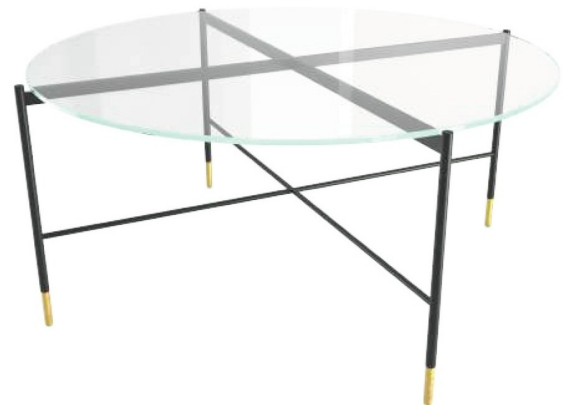

Möbel für
dich gemacht

Interliving Couchtisch Serie 6221

Interliving Exklusivitäten

- Zusammenstellung komplett exklusiv für Interliving

Weitere Besonderheiten

- Qualitativ herausragendes Programm bestehend aus Couch- und Beistelltischen
- Modernes, elegantes Design
- Tischplatte wahlweise aus erstklassiger Keramik oder aus hochwertigem Glas
- 12 verschiedene Plattenausführungen erhältlich: 9 Keramikfarben und 3 Glastöne
- Einsätze aus grauem ESG-Parsolglas mit Glasrahmenprofil aus schwarzem Aluminium
- Glasplatte ca. 6 mm stark
- Glasfarben: klar, ultraklar und grau getönt
- Gestell aus robustem Stahl, schwarz lackiert
- 3 Plattendurchmesser wählbar: ca. 93,5, 75 und 58,5 cm
- Tischhöhe variiert je nach Plattendurchmesser

Interliving Couchtisch Serie 6221

CT840MC

CT840R

ET840MM

ET840MM

Interliving Couchtisch Serie 6221

● Plattenausführung:

SI
Silver

G
Grau getönt

R
Klar Glas

● Metallfüße:

Stahl schwarz lackiert

CT840

Abmessungen: Ø93,5 x 40 cm
Gewicht: 21 kg

93,5

Preis : 561,-