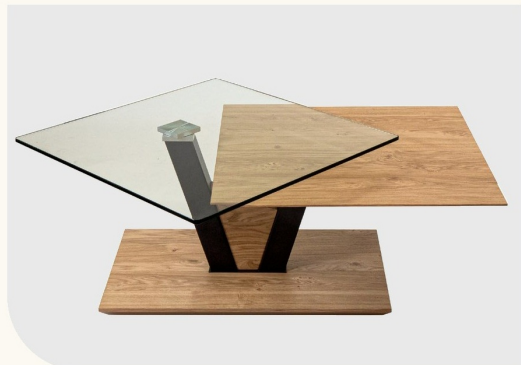

Möbel für
dich gemacht

Interliving Couchtisch Serie 6224

Interliving Exklusivitäten

- Komplette exklusiv für Interliving

Weitere Besonderheiten

- Funktionaler Couchtisch aus hochwertigen Materialien
- Modernes Design mit geradlinigen, geometrischen Formen und tonig aufeinander abgestimmten Farben
- 2 Tischplatten
- Obere Platte in ca. 10 mm starkem klarem ESG-Glas
- Untere Platte in Wildeiche furniert, mit klassischer Schweizer Kante
- Säule in akzentuierendem Anthrazit-Metallic lackiert
- Säulenzwischenstück in Wildeiche furniert
- Bodenplatte in Wildeiche furniert, mit Schweizer Kante
- Praktische Drehbarkeit der Glasplatte für eine zusätzliche Ablagefläche
- Tischmaße von ca. 97 (118) x 65 x 36 +43 cm (LxBxH)
- In die Bodenplatte eingelassene Rollen für ein einfaches Verschieben

Interliving Couchtisch Serie 6224

drehbarer Couchtisch

899,- €

COUCHTISCH DREHBAR

Bestell-Nr	IL6224-GKL-WEI	Glas klar / Wildeiche
Funktion	Rollen, drehbar	
Höhenverstellung	-	
Oberflächen	1	
Glasoberflächen	1	
Größe	118 x 65 cm	
Höhe	36 und 43 cm	
Platte	Obere Platte in Glas klar 10 mm (ESG), untere Platte in Wildeiche furniert	
Gestell	Metallteile Anthrazit-Metallic lackiert, Säulenzwischenstück Wildeiche furniert, Bodenplatte Wildeiche furniert, auf Rollen	