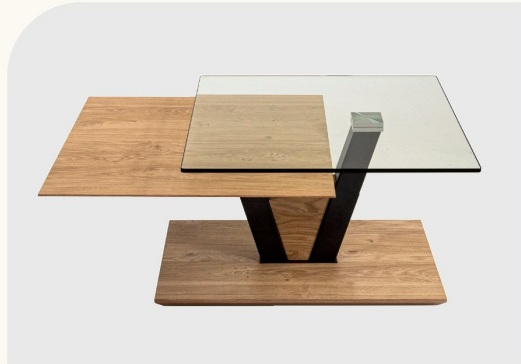

Möbel für
dich gemacht

Interliving Couchtisch Serie 6224

Interliving Exklusivitäten

- Komplette exklusiv für Interliving

Weitere Besonderheiten

- Funktionaler Couchtisch aus hochwertigen Materialien
- Modernes Design mit geradlinigen, geometrischen Formen und tonig aufeinander abgestimmten Farben
- 2 Tischplatten
- Obere Platte in ca. 10 mm starkem klarem ESG-Glas
- Untere Platte in Wildeiche furniert, mit klassischer Schweizer Kante
- Säule in akzentuierendem Anthrazit-Metallic lackiert
- Säulenzwischenstück in Wildeiche furniert
- Bodenplatte in Wildeiche furniert, mit Schweizer Kante
- Praktische Drehbarkeit der Glasplatte für eine zusätzliche Ablagefläche
- Tischmaße von ca. 97 (118) x 65 x 36 +43 cm (LxBxH)
- In die Bodenplatte eingelassene Rollen für ein einfaches Verschieben

Interliving Couchtisch Serie 6224

drehbarer Couchtisch

899,- €

COUCHTISCH DREHBAR

Bestell-Nr	IL6224-GKL-WEI	Glas klar / Wildeiche
Funktion	Rollen, drehbar	
Höhenverstellung	-	
Oberflächen	1	
Glasoberflächen	1	
Größe	118 x 65 cm	
Höhe	36 und 43 cm	
Platte	Obere Platte in Glas klar 10 mm (ESG), untere Platte in Wildeiche furniert	
Gestell	Metallteile Anthrazit-Metallic lackiert, Säulenzwischenstück Wildeiche furniert, Bodenplatte Wildeiche furniert, auf Rollen	