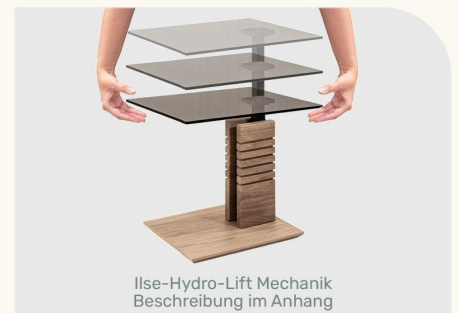

### Weitere Besonderheiten

- Funktionaler Couchtisch aus hochwertigen Materialien
- Modernes Design mit markantem Gestell in gekreuzter Form und trendiger Lamellenoptik
- 2 nebeneinander angeordnete Tischplatten aus ca. 8 mm starkem ESG-Parsolglas in grauer Tönung
- Lift in angesagtem Anthrazit-Metallic lackiert
- Liftsäulenverkleidung in Wildeiche-Furnier (Lamellenoptik)
- MDF-Bodenplatte im Farbton Anthrazit-Metallic, in akzentuierender Schliffoptik lackiert, mit überschnittener Kante
- Ilse-Hydro-Lift-Mechanik: Tisch höhenverstellbar von ca. 47,5 bis 63,5 cm
- Tischmaße von ca. 110 x 65 x 47,5-63,5 cm (LxBxH)
- Tischmaße von ca. 120 (160) x 70 x 54-73 cm (LxBxH)
- In die Bodenplatte eingelassene Rollen für ein einfaches Verschieben

### HYDRO-LIFT COUCHTISCH

1.149,-

<b>Bestell-Nr</b>	IL6226-GPA-WEI	Parsolglas/ Wildeiche
<b>Funktion</b>	Rollen	
<b>Höhenverstellung</b>	Ilse-Hydro-Lift-Mechanik	
<b>Oberflächen</b>	1	
<b>Glasoberflächen</b>	1	
<b>Größe</b>	110 x 65 cm	
<b>Höhe</b>	von 47,5 bis 63,5 cm durch Ilse-Hydro-Lift-Mechanik stufenlos höhenverstellbar	
<b>Platte</b>	Parsolglas grau 8 mm (ESG)	
<b>Gestell</b>	Metallteile Anthrazit-Metallic lackiert, Säulen Wildeiche furniert in Lamellenoptik, Bodenplatte Anthrazit-Metallic in Schliffoptik lackiert, auf Rollen	