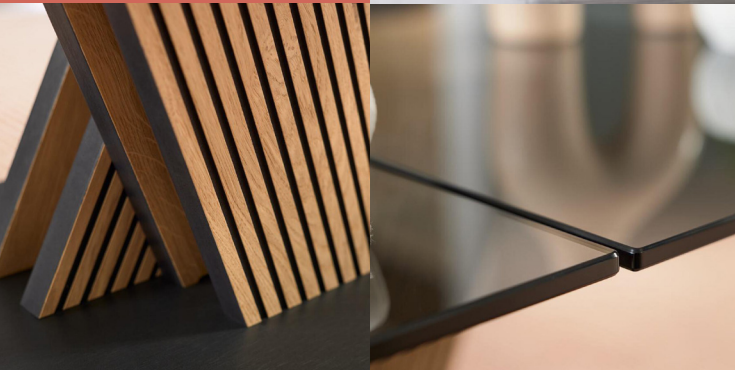

Interliving Couchtisch Serie 6226

Interliving Exklusivitäten

- Komplette exklusiv für Interliving

Weitere Besonderheiten

- Funktionaler Couchtisch aus hochwertigen Materialien
- Modernes Design mit markantem Gestell in gekreuzter Form und trendiger Lamellenoptik
- 2 nebeneinander angeordnete Tischplatten aus ca. 8 mm starkem ESG-Parsolglas in grauer Tönung
- Lift in angesagtem Anthrazit-Metallic lackiert
- Liftsäulenverkleidung in Wildeiche-Furnier (Lamellenoptik)
- MDF-Bodenplatte im Farbton Anthrazit-Metallic, in akzentuierender Schliffoptik lackiert, mit überschnittener Kante
- Ilse-Hydro-Lift-Mechanik: Tisch höhenverstellbar von ca. 47,5 bis 63,5 cm
- Tischmaße von ca. 110 x 65 x 47,5-63,5 cm (LxBxH)
- Tischmaße von ca. 120 (160) x 70 x 54-73 cm (LxBxH)
- In die Bodenplatte eingelassene Rollen für ein einfaches Verschieben