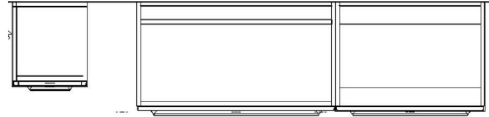

Interliving Bad Serie 7317

Interliving Bad 7317

BASIS

Preisgruppe	3	
Programm	Touch	317
Front	Lacklam. Schiefergrau sm	334
Korpusfarbe	Schiefergrau	194
Wangenfarbe	-	-
Griff / LineN	Aufschraubgriff. Schwarz	820

Bad Kombination

Typen	Kurzbezeichnung	Breite	Farbe	Textbeschreibung
2496	BWBA80-43			Badezimmer-Waschtischschrank
7979	MP-SVG			Mehrpreis für Glas-Seitenverblendung
4745	MP-WPG			Mehrpreis Waterproof
7945	7945			Mehrpreis Rellinggriff
26708	RM80-46			Antirutschmatte, Anthrazit
2325	BUA60-29			Badezimmer-Auszugschrank
7979	MP-SVG			Mehrpreis für Glas-Seitenverblendung
7945	7945			Mehrpreis Rellinggriff
26575	BE60-46M			Besteckeinsatz Move
16849	ADB1649	602	194	Abdeckboden, 16mm stark
15281	SP-MIA80			Spiegel MIA, beheizbar mit LED Beleuchtung
87715	87715			Waschtisch Vivo 80 grau matt
17718	17718			Waschtisch Armatur, Acuario, schwarz
17715	17715			Geberti Clou AB- und Überlauf

Bad Kombination

Seitenschrank/ Regalelemente

Typen	Kurzbezeichnung	Breite	Farbe	Textbeschreibung
2986	BMGFSA30-130			Badezimmer-Midischrank Flat
15086	LSET80-F			LED-Startset mit Fernbedienung
5273	VK-LED			LED Verlängerungskabel 1800mm
7979	MP-SVG			Mehrpreis für Glas-Seitenverblendung
7981	MP-LNP-O			Mehrpreis NOVA PLUS im Schrank-Oberboden
7945	7945			Mehrpreis Rellinggriff
7945	7945			Mehrpreis Rellinggriff
15022	GBLP-SET2			LED Glasbodenleuchten-Set Point
26701	RM30-46			Antirutschmatte, Anthrazit
26701	RM30-46			Antirutschmatte, Anthrazit
16838	ADB1638	303	194	Abdeckboden, 16mm stark
49400	SEP400	2194	010	Aluminium-Profil Sign Emotion
49410	MP-SEL			Mehrpreis für LED-Lichtausführung
49442	SEPBH		010	Becherhalter Sign Emotion
49442	SEPBH		010	Becherhalter Sign Emotion
49439	SEFH		010	Föhnhalter Sign Emotion
49448	SEKTA		010	Kleintelleablage Sign Emotion
49433	SEH		010	Haken Sign Emotion
49443	SESTD -F		010	Zweifach-Steckdose mit USB-Charger
49401	SERN30-108		010	Aluminium Regal Sign Emotin
49411	SERN30-36		010	Aluminium Regal Sign Emotin
49421	SERN30-108		010	Aluminium Regal Sign Emotin
15195	SIBOX	350		Sicherheitsbox Glasgow

Seitenschrank/Sign-Emotion

Bad Kombination + Seitenschrank + Regalelemente

Gesamt Preis VZ : 5.399,-