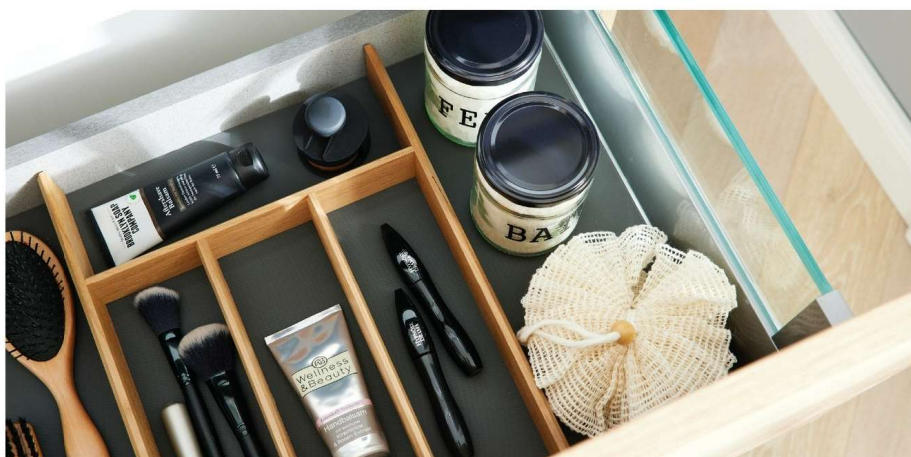

## Weitere Besonderheiten

- Fronten, Korpusse und Abdeckplatten in **Eiche Sierra** Nachbildung für ein **modern-elegantes Design** mit natürlicher, warmer Ausstrahlung
- **Schiefergraue Griffmulden**
- Solitärvitrine Boulevard als **Bad-Sideboard** mit akzentuierenden Segmentglastür in edlem Klarglas
- Stimmungsvolle und funktionsstarke **LED-Beleuchtungen**
- Praktisches Zubehör: **Doppelsteckdosen** zur Montage in den Spiegelschränken sowie Handtuchhalter