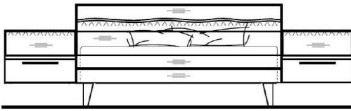

Interliving Schlafzimmer Serie 1031

Vorschlagskombinationen

Set 862011

Bettseitenhöhe: ca. 48 cm

Kopfteilhöhe: ca. 95 cm

Stellfläche (inkl.Konsolen): ca. 312 cm

Set 862011

- 1 x 862521 ... **Komfort-Liegenbett auf Metallfüßen ;**
Liegefläche B / T : 180 / 200 cm
Kopfteil in Casa-Wildeiche geölt
Fußteil in Casa-Wildeiche geölt
- 2 x 862601 ... **Hängekonsole; B / H / T: ca. 62 / 20 / 41 cm**
1 Schubkasten
- 1 x 862812 ... Kleiderschrank 5-türig; B / H / T: ca. 252 / 223 / 64 cm
2 Türen in Lack außen
2 Türen in Lack mit Applikat. Baumkante in Casa-Wildeiche geölt an 2. und 4. Position
1 Tür in Lack innen
6 Einlegeböden
3 Kleiderstangen