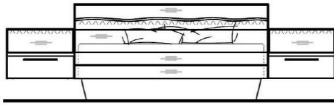

Interliving Schlafzimmer Serie 1031

Vorschlagskombinationen

Set 862013

Bettseitenhöhe: ca. 48 cm

Kopfteilhöhe: ca. 95 cm

Stellfläche (inkl.Konsolen): ca. 312 cm

Set 862013

- 1 x 862511 ... **Komfort-Liegenbett auf Metallkufe** ;
  Liegefläche B / T : 180 / 200 cm
  Kopfteil in Casa Wildeiche geölt
  Fußteil in Casa-Wildeiche geölt
- 2 x 862601 ... **Hängekonsole**; B / H / T: ca. 62 / 20 / 41 cm
  1 Schubkasten
- 1 x 862812 ... Kleiderschrank 5-türig; B / H / T: ca. 252 / 223 / 64 cm
  2 Türen in Lack außen
  2 Türen in Lack mit Applikat. Baumkante in Casa-Wildeiche geölt an 2. und 4. Position
  1 Tür in Lack innen
  6 Einlegeböden
  3 Kleiderstangen

Vorzugspreis Set 862013 (nicht veränderbar)

á 4.949,-